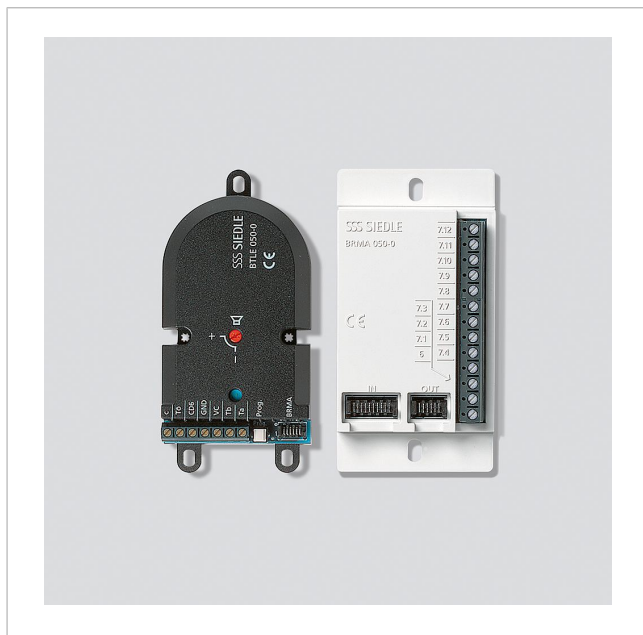

Bus-
Einbautürlautsprecher
mit Bus-Ruftastenmatrix
BTLE 051-05

200049335-01

Produktbeschreibung

Bus-Einbautürlautsprecher mit Bus-Ruftastenmatrix zum Einbau in bauseits gestellte Sprechfächer, Türkonstruktionen, Briefkästen etc.

Lieferumfang:

- Bus-Einbautürlautsprecher (BTLE 050-...)
- Bus-Ruftastenmatrix (BRMA 050-...), 12 bauseitige Ruftasten anschließbar

Leistungsmerkmale BTLE 050-...

- Lautsprecher, Sprachlautstärke einstellbar
- langlebiges Elektret-Mikrofon
- potentialfreier Arbeitskontakt für Türöffner, ohne Zusatzverdrahtung über vorhandene Busleitung ansteuerbar
- integrierte Kameraansteuerung
- universelle Befestigungsmöglichkeiten, bei Verwendung der Jalousie ZJ 051-... direkt auf dieser anschraubbar

Technische Daten

Kontaktart:	Schließer 15 V AC, 30 V DC, 2 A
Schaltzeit:	3 Sek.
Schutzart:	abhängig von den Einbaubedingungen
Abmessungen (mm) B x H x T:	BTLE 050-05 124 x 60 x 31, BRMA 050-01 53 x 100 x 17
Abmessungen Gehäuse (mm) B x H x T:	100 x 60 x 31

Artikelinformationen

Artikel-Bezeichnung	Artikelbeschreibung	Farbe	KG	Artikel-Nr.
BTLE 051-05	Bus-Einbautürlautsprecher mit Bus-Ruftastenmatrix	Schwarz	A	200049335-01

Zubehör

Artikel-Bezeichnung	Artikelbeschreibung	Farbe	KG	Artikel-Nr.
BRMA 050-01	Bus-Ruftastenmatrix	Weiß	A	200035455-00
ZBRMA 050/1000	Verbindungskabel BTLE 050-... zu BRMA 050-... Länge 1000 mm	Grau	E	200087161-00
ZBRMA 050/500	Verbindungskabel BTLE 050-... zu BRMA 050-... Länge 500 mm	Grau	E	200087159-00