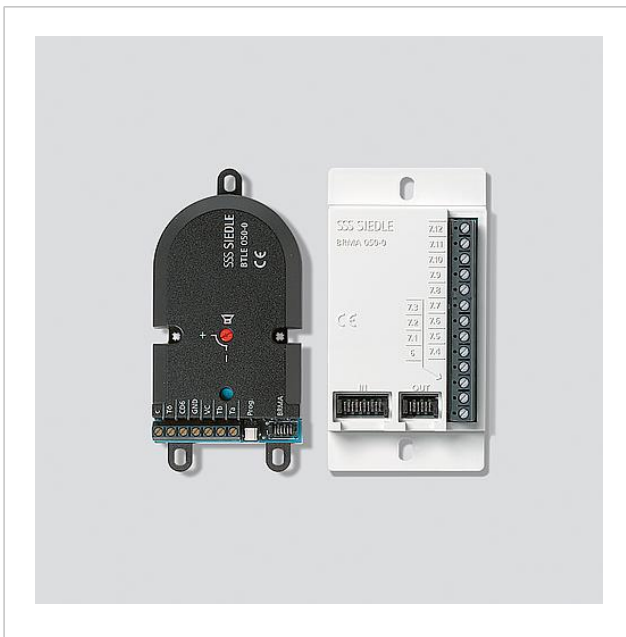

Zeichnungen / Montage