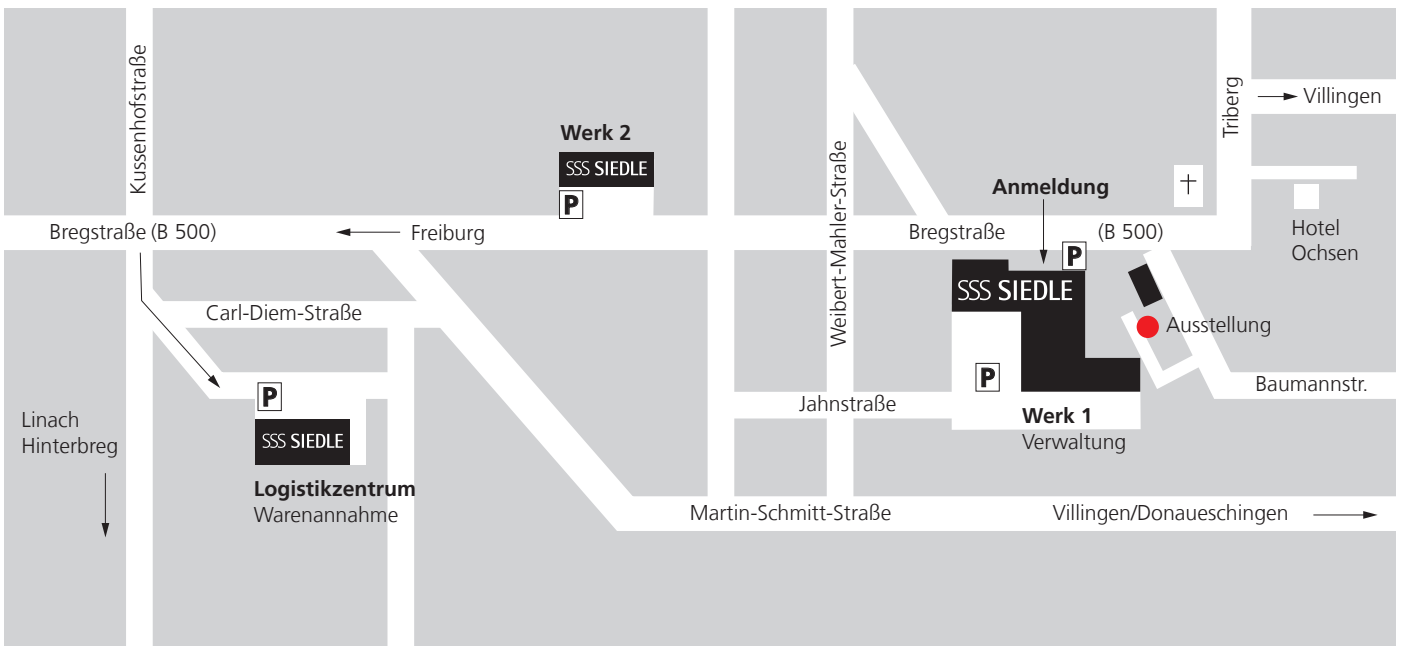

Anfahrt Furtwangen

SSS SIEDLE

S. Siedle & Söhne
Telefon- und
Telegrafenerwerke OHG

Postfach 1155
78113 Furtwangen
Bregstraße 1
78120 Furtwangen

Telefon +49 7723 63-0
Telefax +49 7723 63-300
www.siedle.de
info@siedle.de

Öffnungszeiten:
Mo-Do 08:00-17:00 Uhr
Fr 08:00-16:00 Uhr

Wir bitten um eine Terminvereinbarung für individuelle Beratung.

Für die Eingabe in Ihr Navigationsgerät:

Werk 1
Bregstraße 1
78120 Furtwangen

Werk 2
Weiherstraße 2
78120 Furtwangen

Logistikzentrum
Salomon-Siedle-Straße 14
78120 Furtwangen