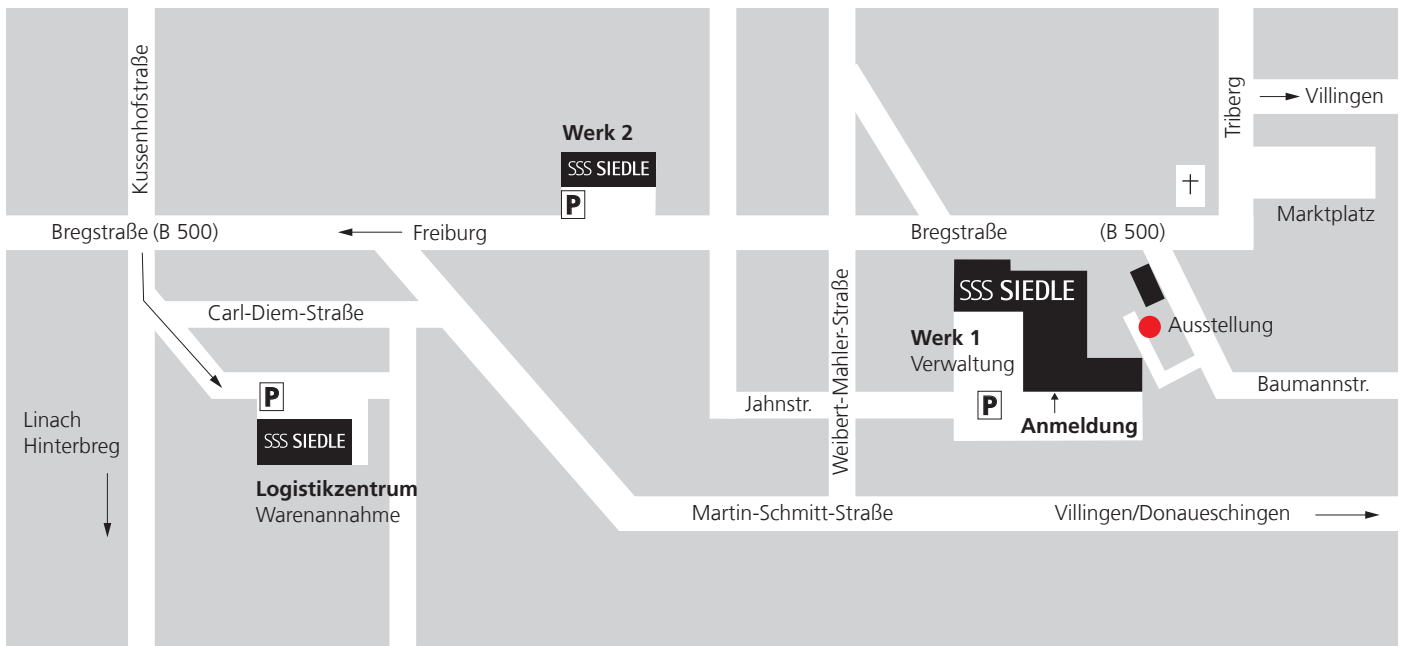

Anfahrt Furtwangen

SSS SIEDLE

S. Siedle & Söhne
Telefon- und
Telegrafenerwerke OHG

Postfach 1155
78113 Furtwangen
Bregstraße 1
78120 Furtwangen

Telefon +49 7723 63-0
Telefax +49 7723 63-300
www.siedle.de
info@siedle.de

Öffnungszeiten:
Mo-Do 08:00-17:00 Uhr
Fr 08:00-16:00 Uhr

Wir bitten um eine Terminvereinbarung für individuelle Beratung.

Für die Eingabe in Ihr Navigationsgerät:

Werk 1
Jahnstraße 6
78120 Furtwangen

Werk 2
Bregstraße 38
78120 Furtwangen

Logistikzentrum
Salomon-Siedle-Straße 14
78120 Furtwangen