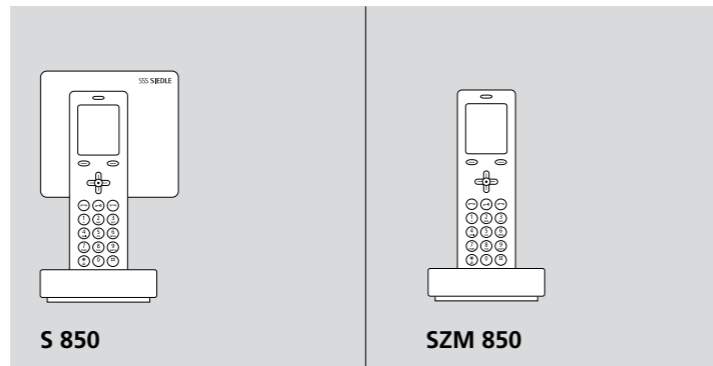

Scope

(ausschließlich in schwarzem Kunststoff)

Aluminium/Schwarz

Edelstahl/Schwarz

Chrom/Schwarz

Gold/Schwarz

Weiß-Hochglanz/Schwarz

Schwarz-Hochglanz/Schwarz

S 850

SZM 850

Scope (In-Home)

| | |
|----------|----------|
| 1.590,00 | 1.040,00 |
| 1.590,00 | 1.040,00 |
| 1.775,00 | 1.220,00 |
| 2.020,00 | 1.470,00 |
| 1.775,00 | 1.220,00 |
| 1.775,00 | 1.220,00 |