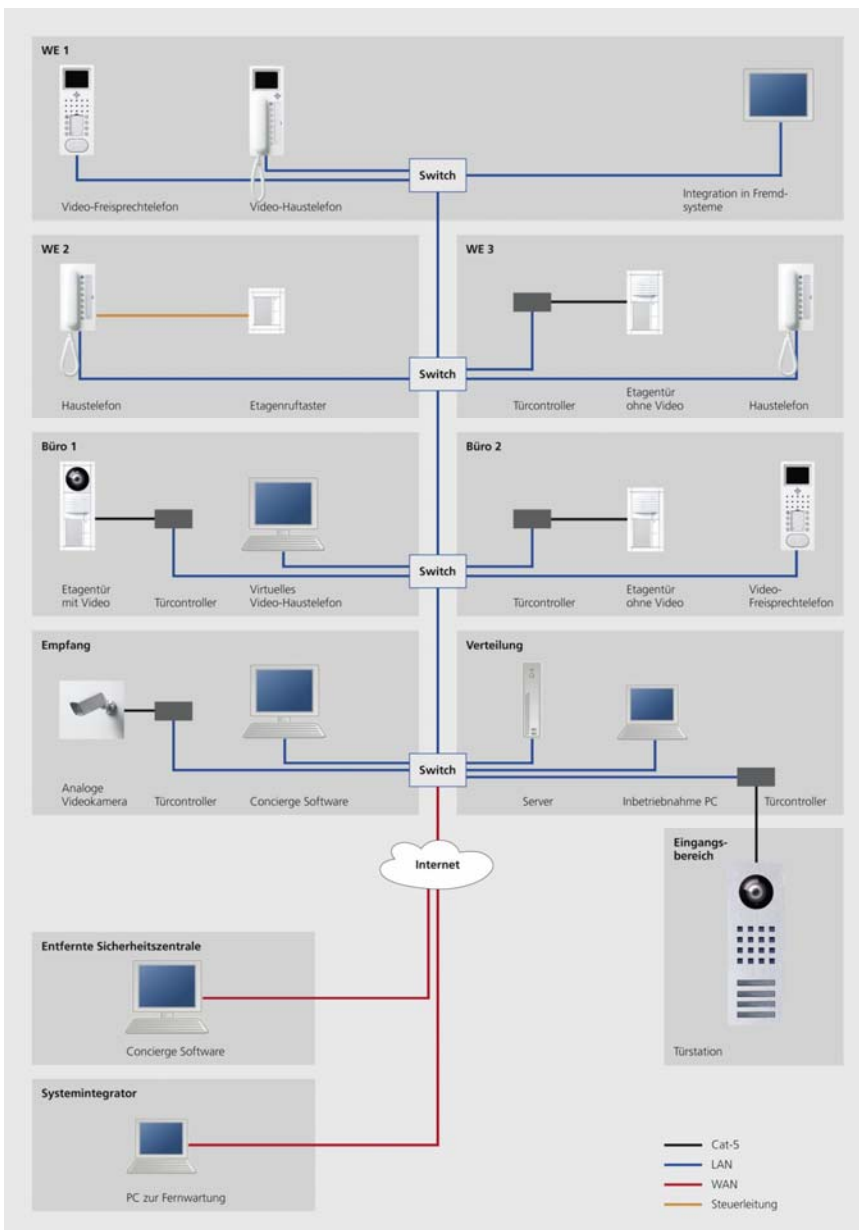

Siedle Access ist ein durchgängiges IP-System – nur in einem Punkt weicht der Hersteller von diesem Prinzip ab: Um Sicherheit und Manipulationsschutz zu gewährleisten, führt Siedle das Netzwerk nicht nach draußen vor die Tür. Access-Türstationen werden zwar mit einem Cat-5-Kabel angeschlossen, so dass die Verdrahtung durchgängig ausgeführt werden kann, doch erst im geschützten Bereich innerhalb des Gebäudes werden die Daten an das IP-Netzwerk übergeben. Zwischen dem Netzwerk und dem ungeschützten öffentlichen Raum installiert Siedle einen speziellen Controller. So haben Eindringlinge, selbst wenn sie sich physischen Zugang zum Anschlusskabel verschaffen, keine Chance, die Tür zu öffnen oder ins Netzwerk vorzudringen.

Siedle Access macht schon zur Markteinführung fast das gesamte Design- und Funktionsspektrum der Siedle-Systeme für den neuen Standard der Gebäudekommunikation verfügbar. Der Anwender ist nicht auf wenige Endgeräte beschränkt, er hat an der Tür und bei den Innenstationen die Wahl aus einer großen Vielfalt echter IP-Geräte, bis hin zum individuell konfigurierten und gestalteten Einzelstück.

Um von Anfang an volle Betriebs- und Funktionssicherheit nach Siedle-Standards zu gewährleisten, führt Siedle das neue System ab 2011 zunächst in Pilotprojekten ein, die der Hersteller von der Planung bis zur Implementierung intensiv begleitet. Uneingeschränkt lieferbar wird das System voraussichtlich im dritten Quartal 2011 sein. Zur Markteinführung wird für alle Software-Produkte und für die Innenstationen eine durchgängige, auf Ergonomie und einfache Bedienung optimierte Oberfläche zur Verfügung stehen.

((Access_Systemhaus_DE))

Siedle Access: Gebäudekommunikation auf IP-Basis