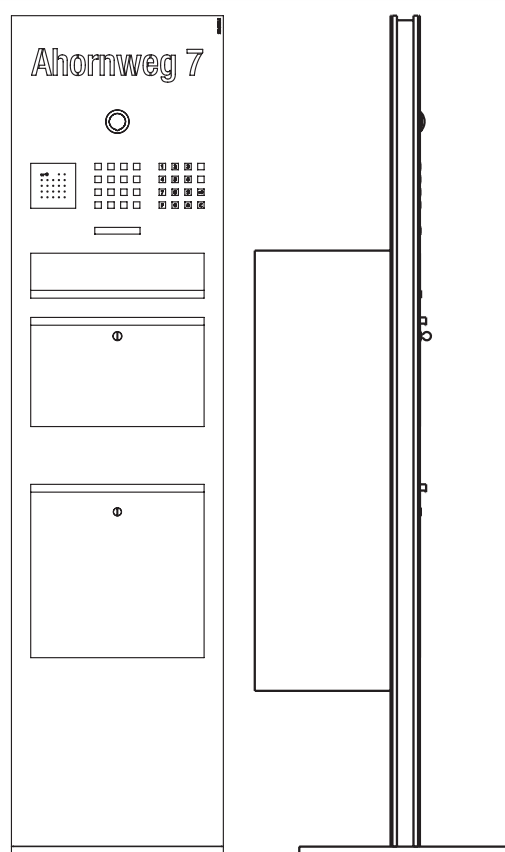

18.400 EUR

Variante 6:
Lieferbox mit LED-Flächenleuchte. Die integrierte Durchwurf-Funktion eignet sich beispielsweise für Nachtanlieferungen in einem Nebengebäude. Öffnung durch autorisierte Personen per Codeschloss oder Electronic-Key.
Volumen: ca. 80 l
An kein bestimmtes Siedle-System gebunden.

8.950 EUR