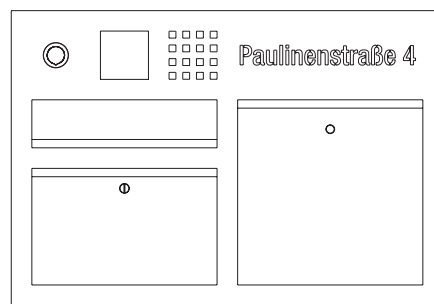

Technische Voraussetzungen
 Das Zusammenspiel von Lieferbox und Siedle App setzt das IP-basierte Kommunikationssystem Siedle Access voraus. Die Siedle App ist im App Store von Apple erhältlich.

Variante 1:
 Lieferbox in Kombination mit Video-Türkommunikation und Briefkasten mit frontseitiger Entnahme in einer Anlage.
 Volumen: ca. 60 l
 Bedienmöglichkeit über die App für Siedle Access.

13.170 EUR

Variante 3:
 Lieferbox mit LED-Flächenleuchte in Kombination mit Video-Türkommunikation und Briefkasten mit frontseitiger Entnahme. Der separate Einbau der Türkommunikation ermöglicht eine an die Einbausituation angepasste Positionierung. Elektrische Entriegelung per Fingerabdruck oder Codeschloss.
 Volumen: ca. 60 l
 Bedienmöglichkeit über die App für Siedle Access.