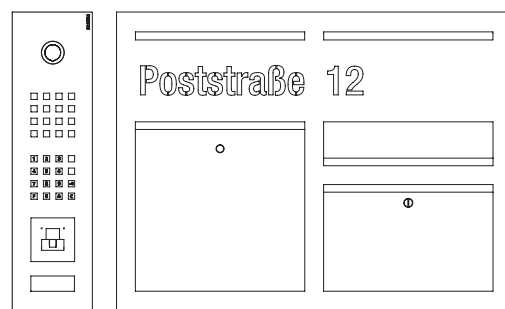

Technische Voraussetzungen
 Das Zusammenspiel von Lieferbox und Siedle App setzt das IP-basierte Kommunikationssystem Siedle Access voraus. Die Siedle App ist im App Store von Apple erhältlich.

Variante 1:
 Lieferbox in Kombination mit Video-Türkommunikation und Briefkasten mit frontseitiger Entnahme in einer Anlage.
 Volumen: ca. 60 l
 Bedienmöglichkeit über die App für Siedle Access.

11.750 EUR

Variante 2:
 Lieferbox in Kombination mit Video-Türkommunikation und Briefkasten mit frontseitiger Entnahme in einer Anlage. Elektrische Entriegelung per Codeschloss.
 Volumen: ca. 60 l
 Bedienmöglichkeit über die App für Siedle Access

13.170 EUR

Variante 3:
 Lieferbox mit LED-Flächenleuchte in Kombination mit Video-Türkommunikation und Briefkasten mit frontseitiger Entnahme. Der separate Einbau der Türkommunikation ermöglicht eine an die Einbausituation angepasste Positionierung. Elektrische Entriegelung per Fingerabdruck oder Codeschloss.
 Volumen: ca. 60 l
 Bedienmöglichkeit über die App für Siedle Access.

17.250 EUR

Variante 4:
 Lieferbox mit LED-Flächenleuchte in Kombination mit Video-Türkommunikation und Briefkasten mit rückseitiger Entnahme. Elektrische Entriegelung per Codeschloss.
 Volumen: ca. 60 l
 Bedienmöglichkeit über die App für Siedle Access.