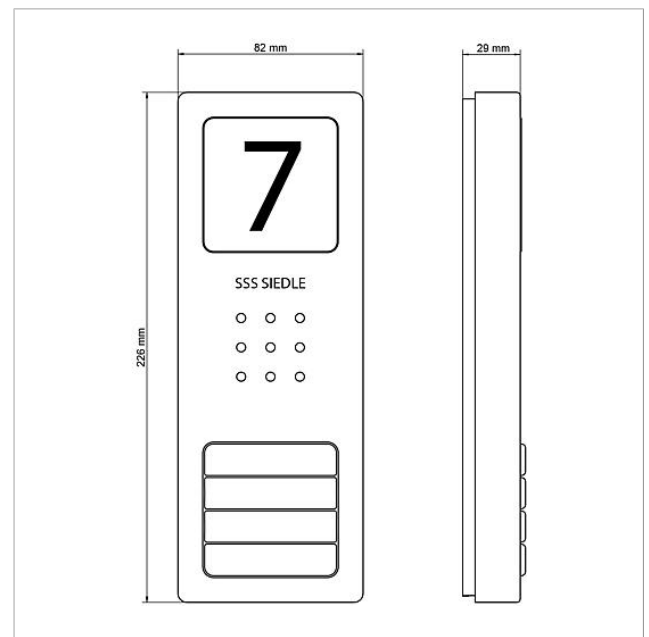

Audio-Set Siedle
Compact
SET CA 812-4 E/W

210008741

Seite 2

Artikel-Bezeichnung	Artikelbeschreibung	Farbe	KG	Artikel-Nr.
CA 812-..., CA/CAU/CVU 850-..., CV 850-x-03, -04	Mikrofon	Sonstiges	E	200029868-00
CA 812-..., CA/CV 850-..., BCV 850-...	Siedle Schraubendreher	Sonstiges	E	200029931-00
CA 812-4 E	Audio-Türstation Siedle Compact	Edelstahl gebürstet	E	210008750-00
CA 812-4, CA 850-4 E	Gehäuse-Oberteil	Edelstahl gebürstet	E	210008753-00
CA 812-4, CA/CAU 850-4	Schrifteinlage für Namensschild	Weiß	E	200029871-00
CA 812-4, CA/CAU 850-4	Namensschild-Oberteil	Glasklar	E	200029866-00
HT 811/840/850/870-... W	Hörer mit Federzugschnur	Weiß	E	200029573-00
HTS 811-...	Anschlussklemme	Grau	E	200029589-00
HTS 811-0	Leiterplatte	Sonstiges	E	200029579-00

Audio-Set Siedle
Compact
SET CA 812-4 E/W

210008741

Seite 3

Zeichnungen / Montage

Audio-Set Siedle
Compact
SET CA 812-4 E/W

210008741

Seite 4

Weitere Dokumente