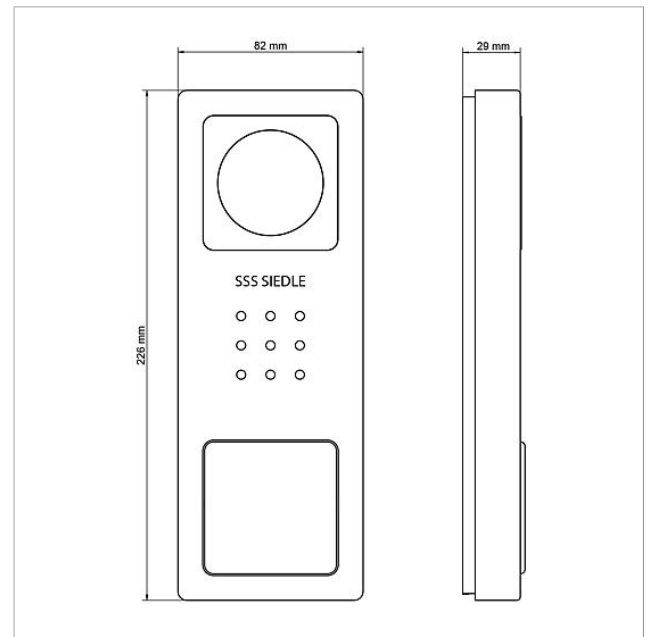

Technische Daten

Kontaktart:	Schließer 24 V, 2 A
Schutzart:	IP 54, IK 8
Umgebungstemperatur:	-20 °C bis +40 °C
Abmessungen (mm) B x H x T:	82 x 226 x 35

Artikelinformationen

Artikel-Bezeichnung	Artikelbeschreibung	Farbe/Material	KG Artikel-Nr.
BCV 850-1-01 E	Video-Türstation Siedle Compact	Edelstahl gebürstet	D 210008737-00

Ersatzteile

Artikel-Bezeichnung	Artikelbeschreibung	Farbe/Material	KG	Artikel-Nr.
CA 812-..., BCV/BCVU/CA/CAU/CV/CVU/ STA/STV 850-...	Lautsprecher	Sonstiges	E	200029867-00
CA 812-..., CA/CV 850-..., BCV 850-...	Siedle Schraubendreher	Sonstiges	E	200029931-00
CA 812-1, CA/CAU 850-1, BCV/BCVU/ CV/CVU 850-1-...	Namensschild-Oberteil	Glasklar	E	200029864-00
CA 812-1, CA/CAU 850-1, BCV/BCVU/ CV/CVU 850-1-...	Schrifteinlage für Namensschild	Weiß	E	200029869-00
CV 850-1-..., BCV 850-1-01 E	Gehäuse-Oberteil	Edelstahl gebürstet	E	210008756-00

Video-Türstation Siedle
Compact
BCV 850-1-01 E

210008737

Seite 2

Zeichnungen / Montage

Video-Türstation Siedle
Compact
BCV 850-1-01 E

210008737

Seite 3

Weitere Dokumente