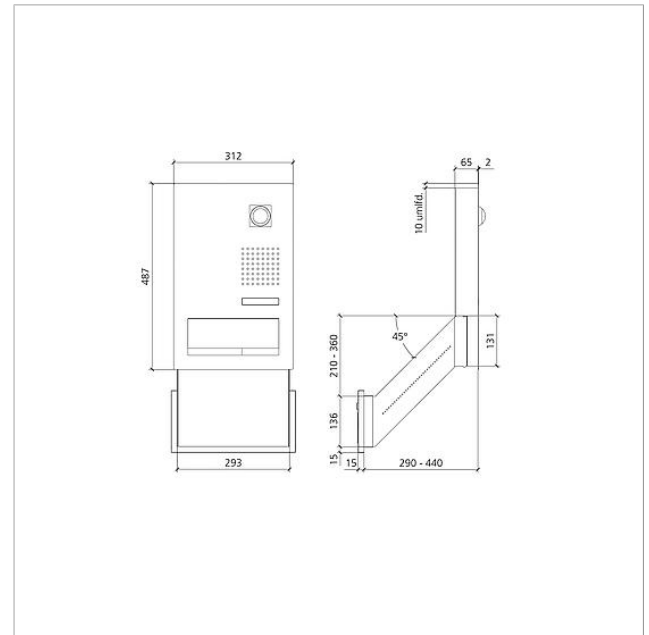

Zeichnungen / Montage