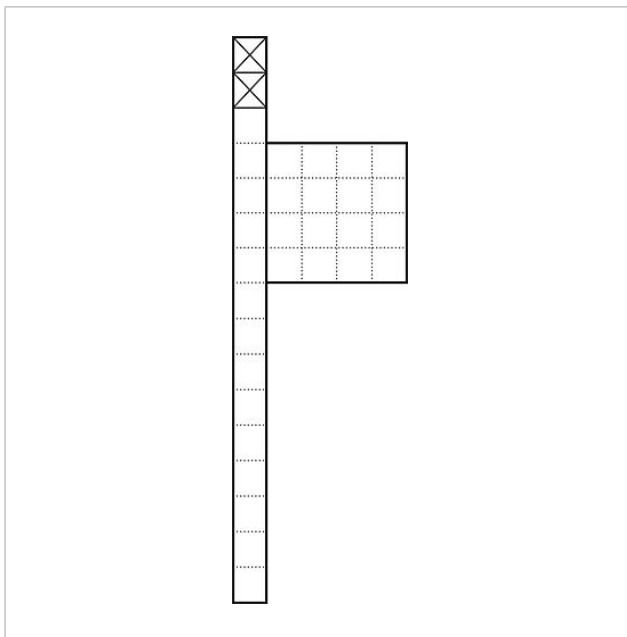

Freistehende
Kommunikations-Stele
BG/KSF 611-10 A-R AG

210005178

Seite 2

Zeichnungen / Montage