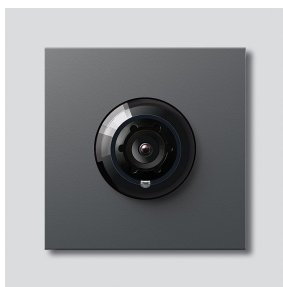

Bus-Kamera 130 für
Siedle Vario
BCM 653-03 DG
200048249-03

Produktbeschreibung

Bus-Kamera 130 für Siedle Vario mit automatischer Tag-/Nachtumschaltung (True Day/Night) und integrierter Infrarotbeleuchtung. Erfassungswinkel horizontal/vertikal: ca. 130°/100°

Artikelinformationen

Artikel-Bezeichnung	Artikelbeschreibung	Farbe	KG	Artikel-Nr.
BCM 653-03 DG	Bus-Kamera 130 für Siedle Vario	Dunkelgrau-Glimmer		D 200048249-03

Zubehör

Artikel-Bezeichnung	Artikelbeschreibung	Farbe	KG	Artikel-Nr.
Vario 611 DG	Lackstift	Dunkelgrau-Glimmer	0	210007123-00

Bus-Kamera 130 für
Siedle Vario
BCM 653-03 DG

210011094

Seite 2

Artikel-Bezeichnung

BCM 65x-..., BCMx 650-...
Vario 611

Artikelbeschreibung

Klemmblock
Dichtrahmen Module

Farbe

Schwarz
Grau

KG

E
E

Artikel-Nr.

200029921-00
210007484-00

Bus-Kamera 130 für
Siedle Vario
BCM 653-03 DG

210011094

Seite 3