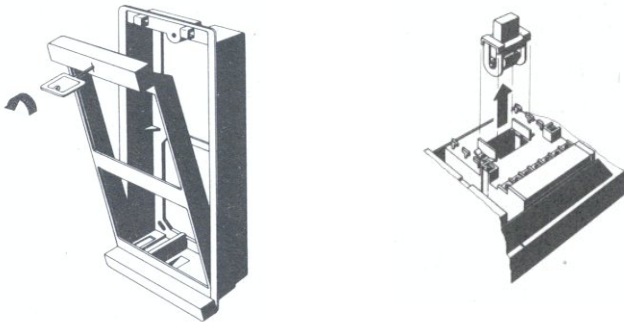

Namensschildwechsel Vario 511 Tastenmodul

Wechsel der Namensschildbeleuchtung:

Montagerahmen mit dem silbernen Vario-Schlüssel öffnen (Bestell-Nr. 210007018-00), den Lampenhalter auf der Rückseite des Modules abziehen. Bei den Tastenmodulen TM 511-x sind diese Gelb, bei den Nachfolgemodellen TM 511-0x sind diese Weiß. Die defekte Soffittenlampe auswechseln und den Lampenträger wieder Einsetzen. Anschließend den Montagerahmen wieder zuklappen und verriegeln.

Ersatzteilbedarf für Tastenmodule:

Tastenmodul TM 511-01:

Namensschildtasche kpl. rauchfarben

200007031-00 (für braune Module)

Namensschildtasche kpl. klar

200007031-00 (für weisse und titan Module)

Tastenmodul TM 511-02:

Namensschildtasche kpl. rauchfarben

200007036-00 (für braune Module)

Namensschildtasche kpl. klar

200007032-00 (für weisse und titan Module)

Tastenmodul TM 511-03:

Namensschildtasche kpl. rauchfarben

200007037-00 (für braune Module)

Namensschildtasche kpl. klar

200007033-00 (für weisse und titan Module)

Tastenmodul TM 511-04:

Namensschildtasche kpl. rauchfarben

200007038-00 (für braune Module)

Namensschildtasche kpl. klar

200007034-00 (für weisse und titan Module)

Soffitenlampe 18V/3W

210007471-00

Vario-Schlüssel 511 (Silber für Montagerahmen)

210007018-00

Vario-Schlüssel 511 (Messing für IM 511)

210007019-00

Lampenhalter gelb für TM 511-x

200010182-00

Lampenhalter weiss für TM 511-0x

200007029-00