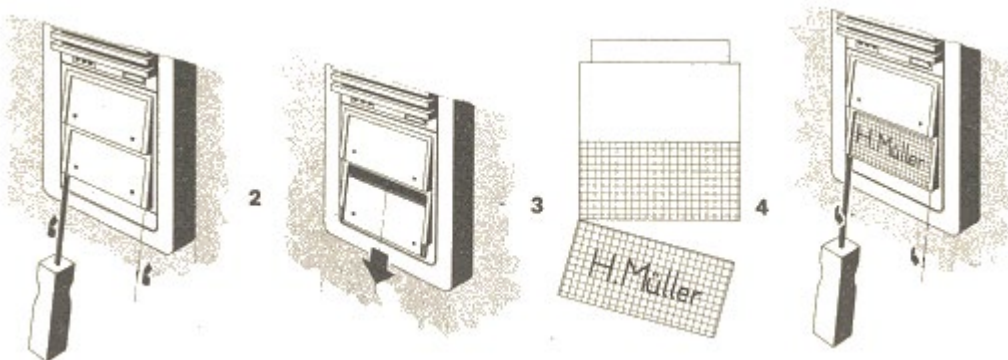

Namensschildwechsel Tastenmodule TM 511-1, TM 511-2, TM 511-3 und TM 511-4: (bis Baujahr 1993, erkennbar an den Schlitzschrauben)

- Entriegeln der Namensschildtasche durch drehen der rechten Schraube 90° nach Rechts, linke Schraube um 90° nach Links drehen
- Namensschild nach Unten aus dem Kunststoffrahmen schieben
- Namensschild neu beschriften, wenn möglich auf Klarsichtfolie oder Siedle Beschriftungsservice
- Namensschild wieder einschieben, darauf achten das die Dichtung korrekt sitzt
- Rechte Schraube um 90° nach Links drehen, die Linke Schraube um 90° nach Rechts drehen

Namensschildwechsel Tastenmodule TM 511-01, TM 511-02, TM 511-03 und TM 511-04: (ab Baujahr 1993 erkennbar an den Kreuzschlitzschrauben)

- Aufschrauben der 2 Kreuzschlitzschrauben von der Unterseite der Namensschildtasche
- Namensschild nach Unten aus dem Kunststoffrahmen schieben
- Namensschild neu beschriften, wenn möglich auf Klarsichtfolie oder Siedle Beschriftungsservice
- Namensschild wieder Einsetzen und mit den beiden Kreuzschlitzschrauben wieder mit dem Rahmen verschrauben

Informationsmodul wechseln

Mit dem Messingfarbenen Vario-Schlüssel (Bestell-Nr. 210007019-00) die Kassette entriegeln und nach oben entnehmen. Das Modul entsprechend beschriften, wenn möglich auf Klarsichtfolie oder über Siedle Beschriftungsservice. Die Kassette wieder einlegen und mit dem Schlüssel wieder verriegeln.