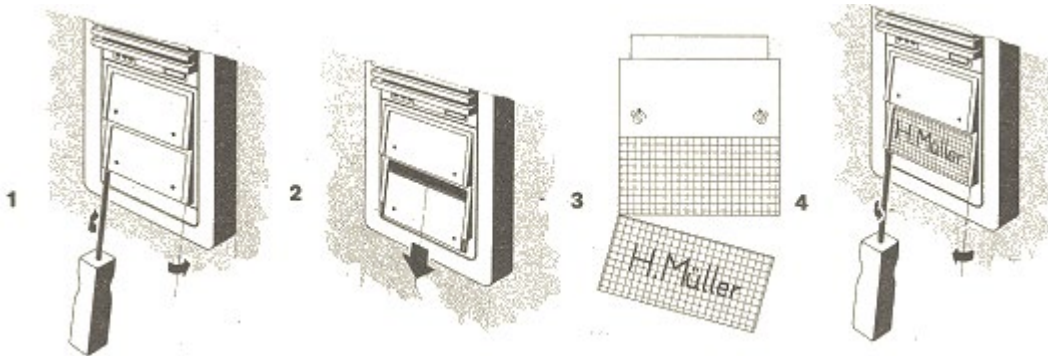

Namensschildwechsel Tastenmodule TM 511-1, TM 511-2, TM 511-3 und TM 511-4: (bis Baujahr 1993, erkennbar an den Schlitzschrauben)

- Entriegeln der Namensschildtasche durch drehen der rechten Schraube 90° nach Rechts, linke Schraube um 90° nach Links drehen
- Namensschild nach Unten aus dem Kunststoffrahmen schieben
- Namensschild neu beschriften, wenn möglich auf Klarsichtfolie oder Siedle Beschriftungsservice
- Namensschild wieder einschieben, darauf achten das die Dichtung korrekt sitzt
- Rechte Schraube um 90° nach Links drehen, die Linke Schraube um 90° nach Rechts drehen

Namensschildwechsel Tastenmodule TM 511-01, TM 511-02, TM 511-03 und TM 511-04: (ab Baujahr 1993 erkennbar an den Kreuzschlitzschrauben)

- Aufschrauben der 2 Kreuzschlitzschrauben von der Unterseite der Namensschildtasche
- Namensschild nach Unten aus dem Kunststoffrahmen schieben
- Namensschild neu beschriften, wenn möglich auf Klarsichtfolie oder Siedle Beschriftungsservice
- Namensschild wieder Einsetzen und mit den beiden Kreuzschlitzschrauben wieder mit dem Rahmen verschrauben

Informationsmodul wechseln

Mit dem Messingfarbenen Vario-Schlüssel (Bestell-Nr. 210007019-00) die Kassette entriegeln und nach oben entnehmen. Das Modul entsprechend beschriften, wenn möglich auf Klarsichtfolie oder über Siedle Beschriftungsservice. Die Kassette wieder einlegen und mit dem Schlüssel wieder verriegeln.