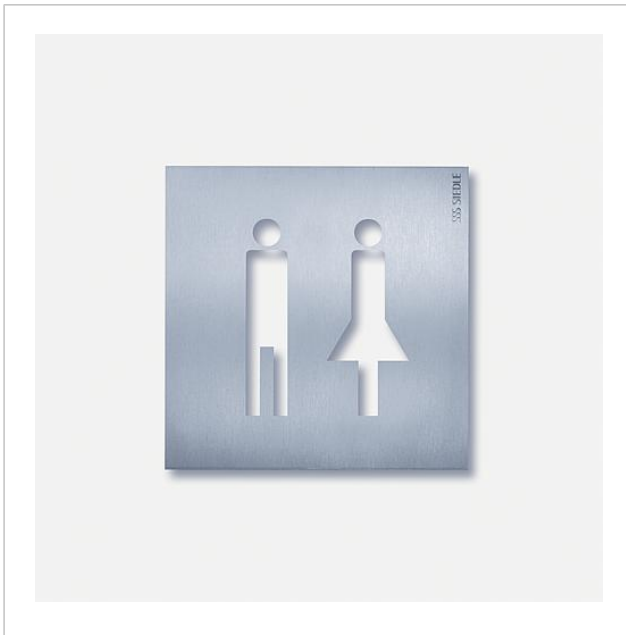

Orientierungsschild
Toilette
OSP 0012
200032692-00

Produktbeschreibung

Orientierungsschild mit Piktogramm „Toilette“ aus gebürstetem Edelstahl.

Technische Daten

Abmessungen (mm) B x H x T:

154 x 154 x 11

Artikelinformationen

Artikel-Bezeichnung	Artikelbeschreibung	Farbe	KG Artikel-Nr.
OSP 0012	Orientierungsschild Toilette	Edelstahl gebürstet	D 200032692-00

Orientierungsschild

Toilette

OSP 0012

200032692

Seite 2

Zeichnungen / Montage

Orientierungsschild
Toilette
OSP 0012

200032692

Seite 3

Weitere Dokumente

OSM 0001AN Siedle Steel Orientierungssystem Montageplatte	Produktinformation	92,6 kB	herunterladen
Allgemeine Konformitätserklärung	Konformitätserklärung	140 kB	herunterladen
REACH und RoHs Konformität	Zusatzinformation	109 kB	herunterladen