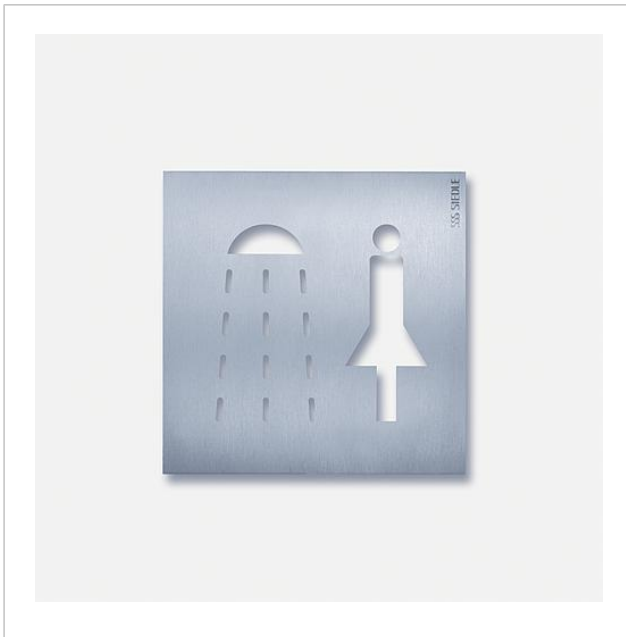

Orientierungsschild
Dusche Damen
OSP 0014

200033730-00

Produktbeschreibung

Orientierungsschild mit Piktogramm „Dusche Damen“ aus gebürstetem Edelstahl.

Technische Daten

Abmessungen (mm) B x H x T:

154 x 154 x 11

Artikelinformationen

Artikel-Bezeichnung	Artikelbeschreibung	Farbe	KG Artikel-Nr.
OSP 0014	Orientierungsschild Dusche Damen	Edelstahl gebürstet	D 200033730-00

Orientierungsschild
Dusche Damen
OSP 0014

200033730

Seite 2

Zeichnungen / Montage

Orientierungsschild
Dusche Damen
OSP 0014

200033730

Seite 3

Weitere Dokumente

OSM 0001AN Siedle Steel Orientierungssystem Montageplatte	Produktinformation	92,6 kB	herunterladen
Allgemeine Konformitätserklärung	Konformitätserklärung	140 kB	herunterladen
REACH und RoHs Konformität	Zusatzinformation	109 kB	herunterladen