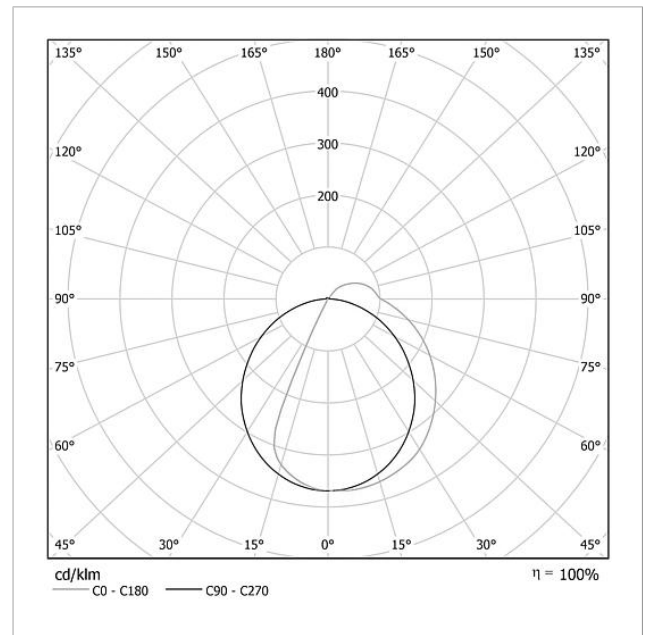

Zeichnungen / Montage