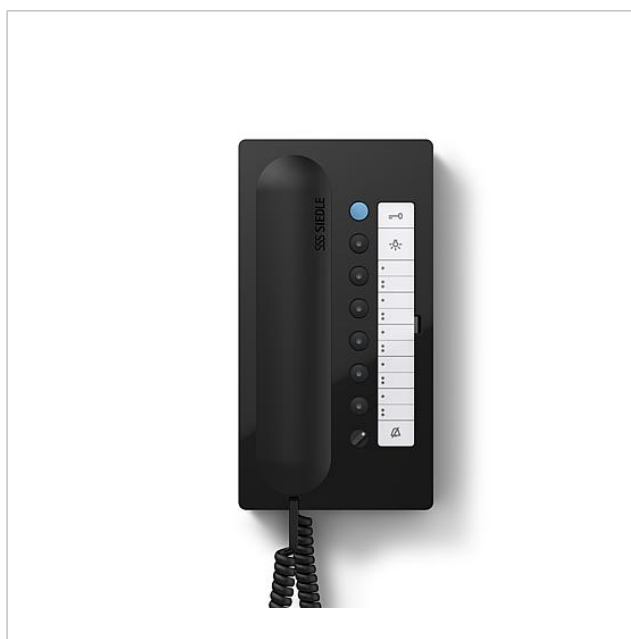

Haustelefon Comfort
HTC 811-0 SH/S

200041540

Seite 3

Zeichnungen / Montage