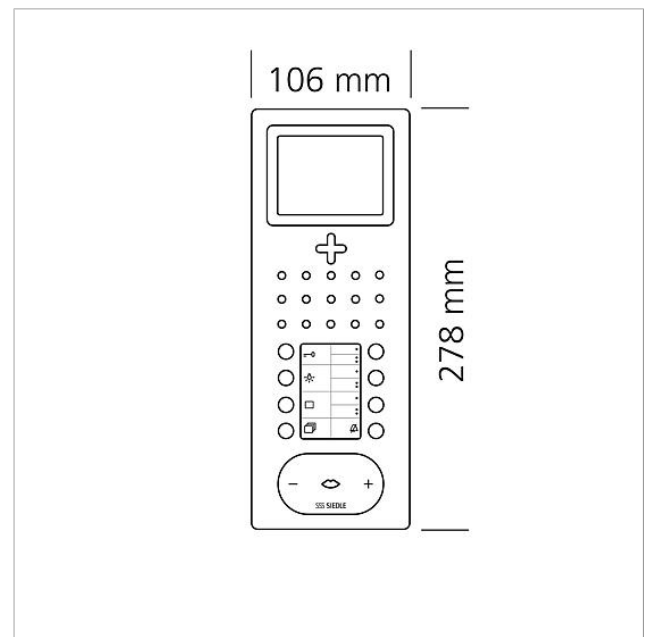

Zeichnungen / Montage