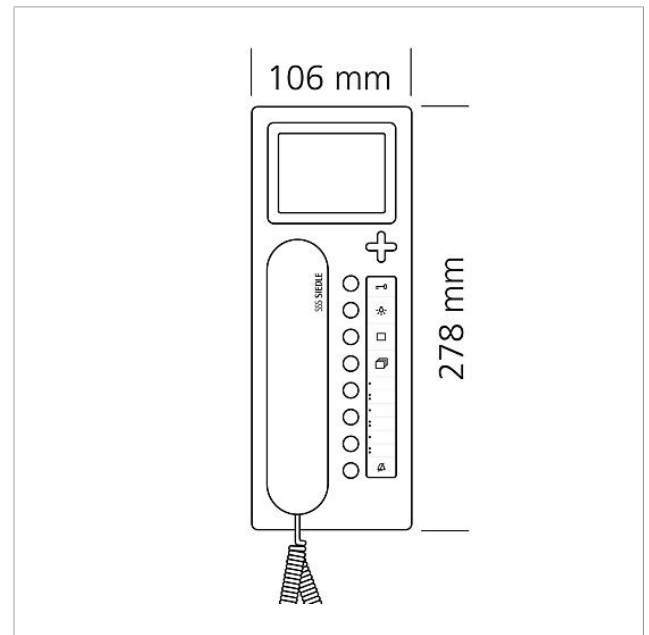

Zeichnungen / Montage