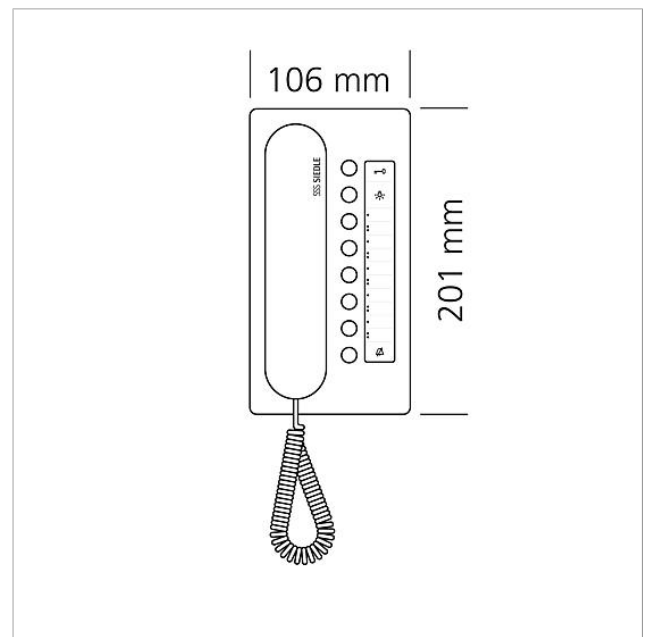

Zeichnungen / Montage