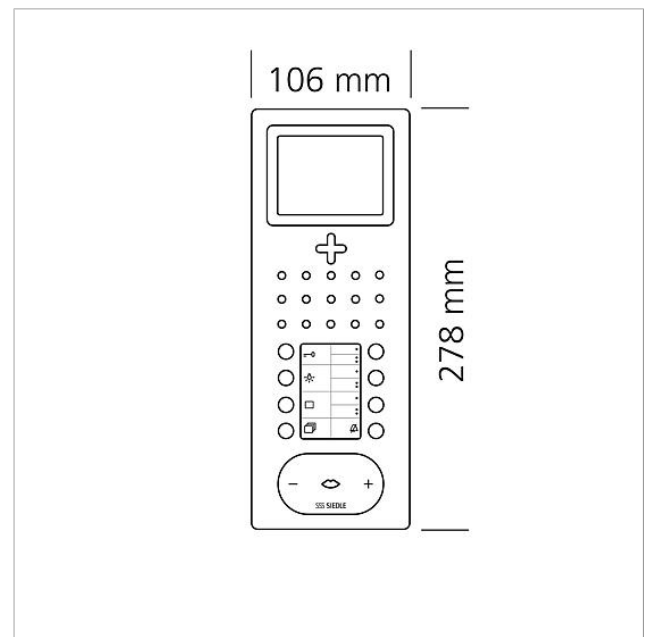

Access Freisprechtelefon
Video
AHFV 870-0 E/W

200044573

Seite 3

Zeichnungen / Montage