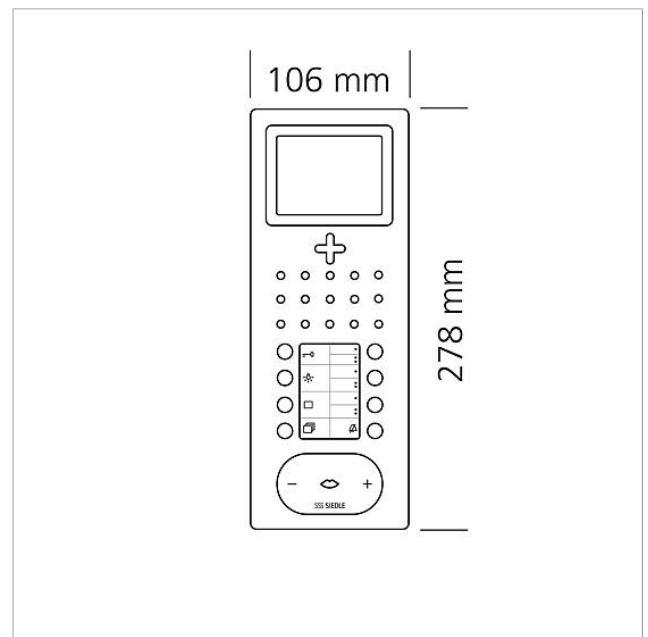

Access Freisprechtelefon
Video
AHFV 870-0 SH/W

200044576

Seite 3

Zeichnungen / Montage