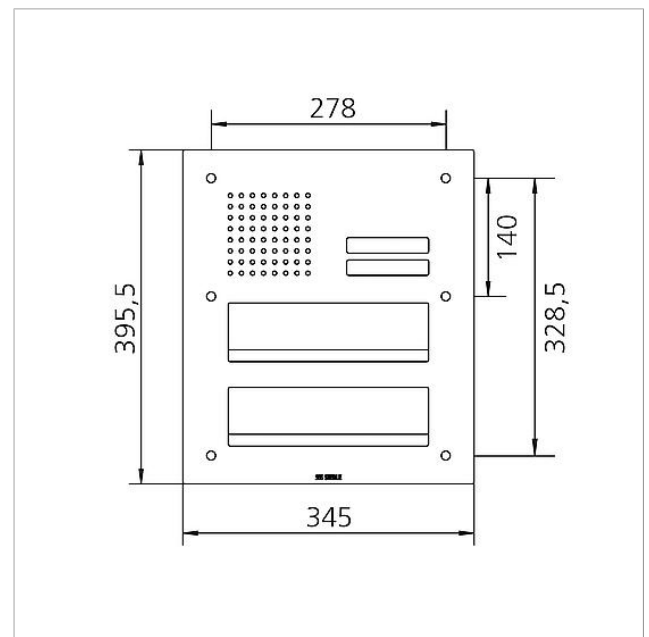

Zeichnungen / Montage