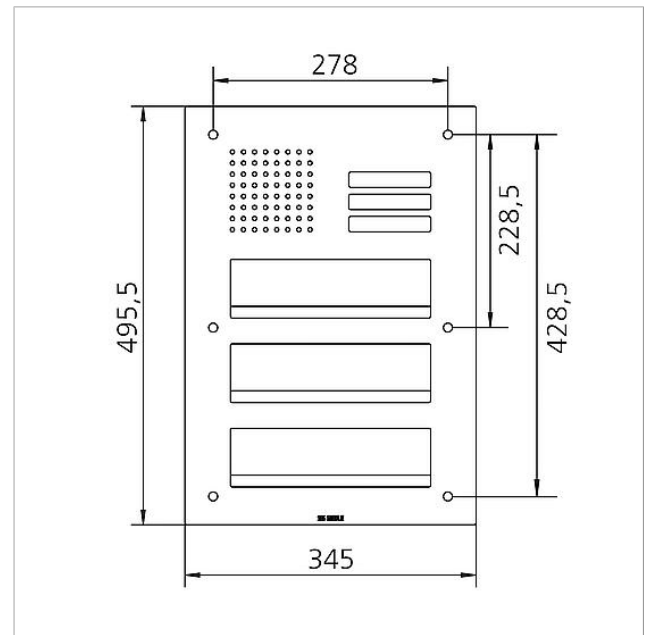

Zeichnungen / Montage