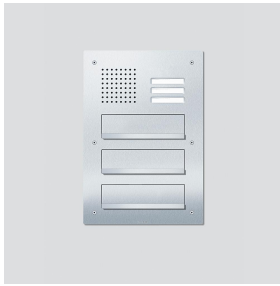

Siedle Classic
Durchwurfbriefkasten-
Front Audio
CL 411 BD2A 03 B

200048183-00

Produktbeschreibung

Classic-Durchwurfbriefkasten für den In-Home-Bus mit Edelstahl-Front, V4A gebürstet. Ausschließlich zur Montage auf vorhandenes Unterputzgehäuse der Baureihe TL 411.

Komponenten:

- Türlautsprecher CBTLE 050-... mit integriertem Lautsprecher und Mikrofon, Sprachlautstärke einstellbar
- 3 Ruftasten mit hinterleuchtetem Namensschild, frontseitig auswechselbar, akustische Rückmeldung beim Betätigen einer Ruftaste aktivierbar
- 3 Briefeinwurfklappen mit Griffleiste

Technische Daten

Umgebungstemperatur: -20 °C bis +55 °C
Abmessungen Frontplatte (mm) B x H x T: 345 x 495,5 x 2

Artikelinformationen

Artikel-Bezeichnung	Artikelbeschreibung	Farbe	KG	Artikel-Nr.
CL 411 BD2A 03 B	Siedle Classic Durchwurfbriefkasten-Front Audio	Edelstahl gebürstet	D	200048183-00

Zubehör

Artikel-Bezeichnung	Artikelbeschreibung	Farbe	KG	Artikel-Nr.
ZNSM/CL-02	Zubehör Namensschild Metall Classic	Sonstiges	D	200043063-00

Ersatzteile

Artikel-Bezeichnung	Artikelbeschreibung	Farbe	KG	Artikel-Nr.
CL 02 Siedle Classic	Namensschild-Oberteil Ruftaste	Glasklar	E	200029966-00
CL 02 Siedle Classic	Taster komplett ohne Leiterplatte	Sonstiges	E	200044537-00
CL 02-3 Siedle Classic	Leiterplatte Taster	Sonstiges	E	200044535-00
TL 111/411-...	Bit für Zweilochschrauben Portavox	Sonstiges	E	210007473-01