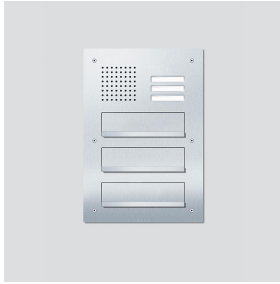

Siedle Classic
Durchwurfbriefkasten-
Front Audio
CL 411 BD2A 03 B

200048183

Seite 3

Weitere Dokumente

CL 111-1...6 B-02 & CL 411 BD2A 01...03 Classic-Türstation	Produktinformation	1,3 MB	herunterladen
Allgemeine Konformitätserklärung	Konformitätserklärung	140 kB	herunterladen
REACH und RoHs Konformität	Zusatzinformation	109 kB	herunterladen