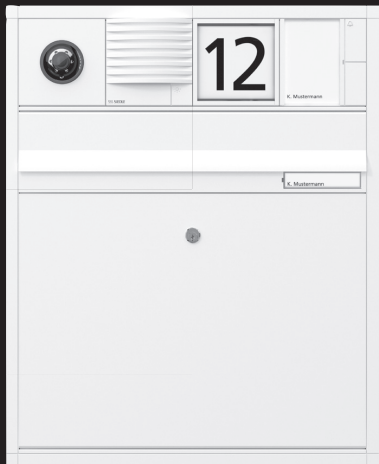

SSS SIEDLE

Statt Stückwerk.

Siedle Vario,  
der Systembaukasten für alles,  
was ein Eingang braucht.

[www.siedle.de](http://www.siedle.de)

Anzeige	Siedle Vario
Motiv	Vario-Türstation mit Briefkasten
Anzeigengröße	90 x 150 mm (B x H)
Freifeld grau	nutzbar für Firmenlogo, Anschrift und/oder Internetadresse
Auflösung	300 dpi (bei Originalgröße)
Farbmodus	Graustufen (SW)
Dateiformat	PDFX1a:2001