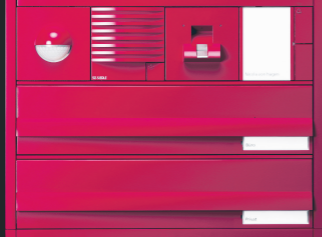

SSS SIEDLE

nicola von hagen
interior design

Statt Stückwerk.

Siedle Vario,
der Systembaukasten für alles,
was ein Eingang braucht.

www.siedle.de

Anzeige	Siedle Vario
Motiv	Vario-Türstation mit Briefkasten
Anzeigengröße	90 x 150 mm (B x H)
Freifeld grau	nutzbar für Firmenlogo, Anschrift und/oder Internetadresse
Auflösung	300 dpi (bei Originalgröße)
Farbmodus	CMYK (4farbig)
Dateiformat	PDFX1a:2001