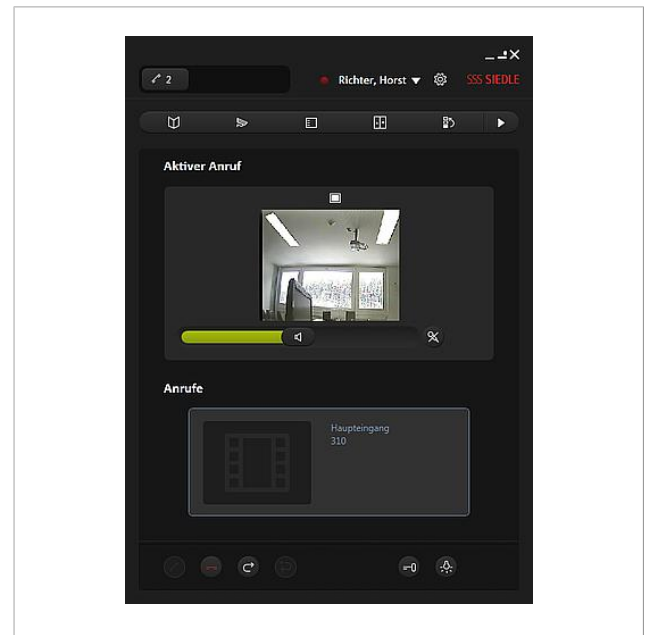

Zeichnungen / Montage