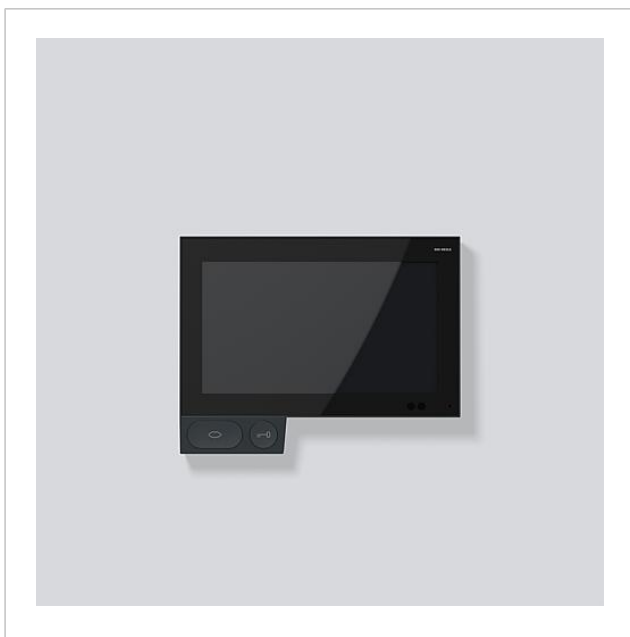

Zeichnungen / Montage