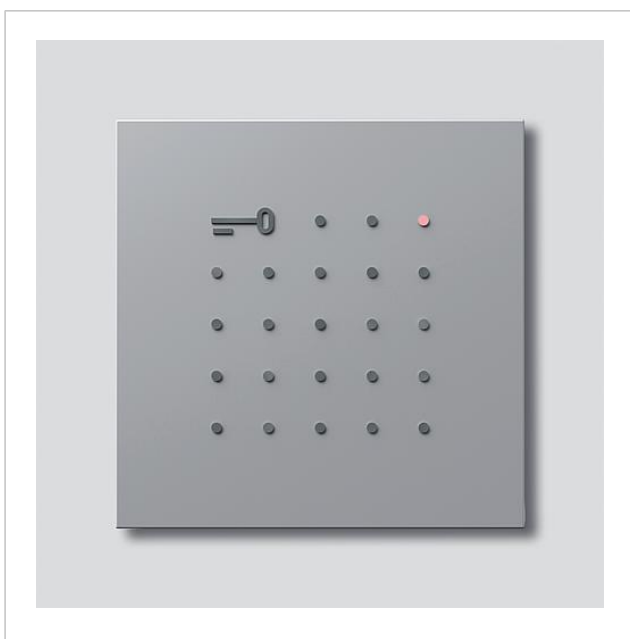

Zeichnungen / Montage