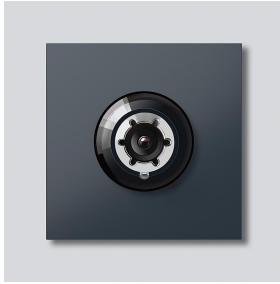

Bus-Kamera 80 für
Siedle Vario
BCM 651-0 AG
210008179-00

Produktbeschreibung

Bus-Kamera 80 für Siedle Vario mit automatischer Tag-/Nachtumschaltung (True Day/Night) und integrierter Infrarotbeleuchtung. Erfassungswinkel horizontal/vertikal: ca. 82°/64°

Artikelinformationen

Artikel-Bezeichnung	Artikelbeschreibung	Farbe	KG	Artikel-Nr.
BCM 651-0 AG	Bus-Kamera 80 für Siedle Vario	Anthrazitgrau	D	210008179-00

Zubehör

Artikel-Bezeichnung	Artikelbeschreibung	Farbe	KG	Artikel-Nr.
Vario 611 AG	Lackstift	Anthrazitgrau	0	210007124-00

Ersatzteile

Artikel-Bezeichnung	Artikelbeschreibung	Farbe	KG	Artikel-Nr.
ACM 671/673/678-..., BCM 65x-..., CM 61x-...	Glashaube	Glasklar	E	200048697-00
ACM 671/673/678-..., BCM 65x-..., CM 61x-... AG	Blendrahmen	Anthrazitgrau	E	210005930-00
BCM 65x-..., BCMx 650-...	Klemmblock	Schwarz	E	200029921-00

Bus-Kamera 80 für
Siedle Vario
BCM 651-0 AG

210008179

Seite 2

Artikel-Bezeichnung

Vario 611

Artikelbeschreibung

Dichtrahmen Module

Farbe