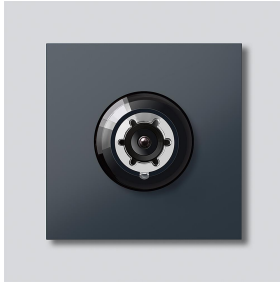

Bus-Kamera 80 für
Siedle Vario
BCM 651-0 AG
210008179-00

Produktbeschreibung

Bus-Kamera 80 für Siedle Vario mit automatischer Tag-/Nachtumschaltung (True Day/Night) und integrierter Infrarotbeleuchtung. Erfassungswinkel horizontal/vertikal: ca. 82°/64°

Artikelinformationen

Artikel-Bezeichnung	Artikelbeschreibung	Farbe	KG	Artikel-Nr.
BCM 651-0 AG	Bus-Kamera 80 für Siedle Vario	Anthrazitgrau	D	210008179-00

Zubehör

Artikel-Bezeichnung	Artikelbeschreibung	Farbe	KG	Artikel-Nr.
Vario 611 AG	Lackstift	Anthrazitgrau	0	210007124-00

Bus-Kamera 80 für
Siedle Vario
BCM 651-0 AG

210008179

Seite 2

Artikel-Bezeichnung

Vario 611

Artikelbeschreibung

Dichtrahmen Module

Farbe

Grau

KG

E

Artikel-Nr.

210007484-00

Bus-Kamera 80 für
Siedle Vario
BCM 651-0 AG

210008179

Seite 3