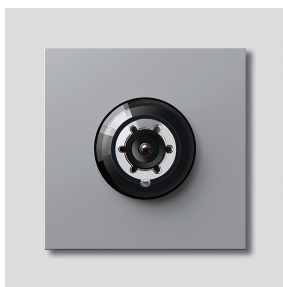

Access-Kamera 80 für  
Siedle Vario  
ACM 671-0 SM  
210008192-00

## Artikelinformationen

Artikel-Bezeichnung	Artikelbeschreibung	Farbe	KG	Artikel-Nr.
ACM 671-0 SM	Access-Kamera 80 für Siedle Vario	Silber-Metallic	F	210008192-00

Access-Kamera 80 für  
Siedle Vario  
ACM 671-0 SM

210008192

Seite 2

**Artikel-Bezeichnung**

Vario 611

**Artikelbeschreibung**

Dichtrahmen Module

**Farbe**

Grau

**KG**

E

**Artikel-Nr.**

210007484-00

Access-Kamera 80 für  
Siedle Vario  
ACM 671-0 SM

210008192

Seite 3