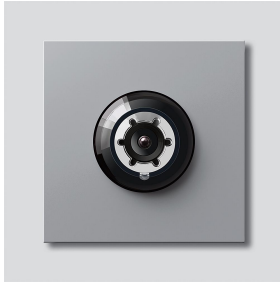

Access-Kamera 80 für
Siedle Vario
ACM 671-0 SM

210008192

Seite 4

Weitere Dokumente

Kamera 80/130/180	Produktinformation	1,1 MB	herunterladen
ACM 671-... Access-Kamera-Modul 80	Konformitätserklärung	746 kB	herunterladen
REACH und RoHs Konformität	Zusatzinformation	140 kB	herunterladen