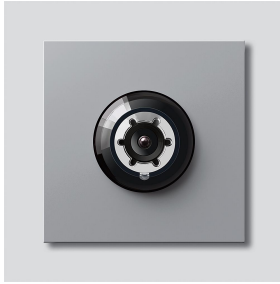

Access-Kamera 80 für
Siedle Vario
ACM 671-0 SM

210008192

Seite 2

Artikel-Bezeichnung

Vario 611

Artikelbeschreibung

Dichtrahmen Module

Farbe

Grau

KG

E

Artikel-Nr.

210007484-00