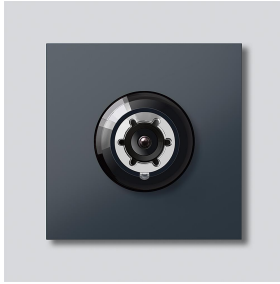

Access-Kamera 80 für
Siedle Vario
ACM 671-0 AG
210008193-00

Produktbeschreibung

Access-Kamera 80 für Siedle Vario mit automatischer Tag-/Nachtumschaltung (True Day/Night) und integrierter Infrarotbeleuchtung. Erfassungswinkel horizontal/vertikal: ca. 82°/64°

Artikelinformationen

Artikel-Bezeichnung	Artikelbeschreibung	Farbe	KG	Artikel-Nr.
ACM 671-0 AG	Access-Kamera 80 für Siedle Vario	Anthrazitgrau	F	210008193-00

Zubehör

Artikel-Bezeichnung	Artikelbeschreibung	Farbe	KG	Artikel-Nr.
Vario 611 AG	Lackstift	Anthrazitgrau	0	210007124-00

Ersatzteile

Artikel-Bezeichnung	Artikelbeschreibung	Farbe	KG	Artikel-Nr.
ACM 671/673/678-..., BCM 65x-..., CM 61x-...	Glashaube	Glasklar	E	200048697-00
ACM 671/673/678-..., BCM 65x-..., CM 61x-... AG	Blendrahmen	Anthrazitgrau	E	210005930-00
ACM 67x-...	Klemmblock	Schwarz	E	200029836-00

Access-Kamera 80 für
Siedle Vario
ACM 671-0 AG

210008193

Seite 2

Artikel-Bezeichnung

Vario 611

Artikelbeschreibung

Dichtraumen Module

Farbe