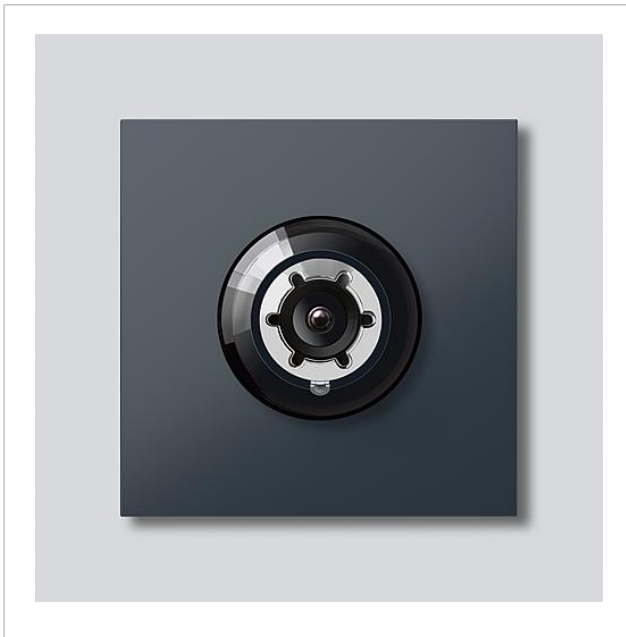

Zeichnungen / Montage