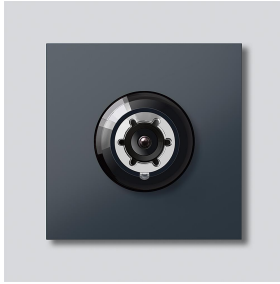

Access-Kamera 80 für
Siedle Vario
ACM 671-0 AG
210008193-00

Produktbeschreibung

Access-Kamera 80 für Siedle Vario mit automatischer Tag-/Nachtumschaltung (True Day/Night) und integrierter Infrarotbeleuchtung. Erfassungswinkel horizontal/vertikal: ca. 82°/64°

Artikelinformationen

Artikel-Bezeichnung	Artikelbeschreibung	Farbe	KG	Artikel-Nr.
ACM 671-0 AG	Access-Kamera 80 für Siedle Vario	Anthrazitgrau	F	210008193-00

Zubehör

Artikel-Bezeichnung	Artikelbeschreibung	Farbe	KG	Artikel-Nr.
Vario 611 AG	Lackstift	Anthrazitgrau	0	210007124-00

Access-Kamera 80 für
Siedle Vario
ACM 671-0 AG

210008193

Seite 2

Artikel-Bezeichnung

Vario 611

Artikelbeschreibung

Dichtraumen Module

Farbe

Grau

KG

E

Artikel-Nr.

210007484-00

Access-Kamera 80 für
Siedle Vario
ACM 671-0 AG

210008193

Seite 3