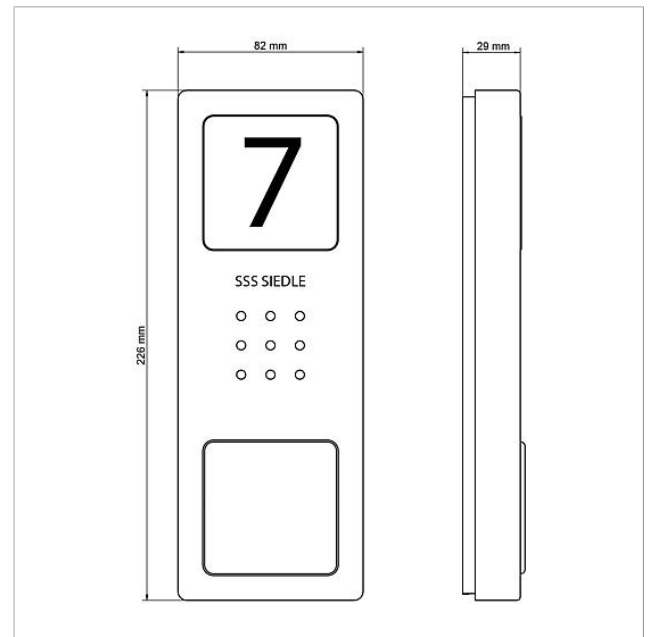

Posto esterno audio
Siedle Compact
CA 850-1 E

210008733

Pagina 3