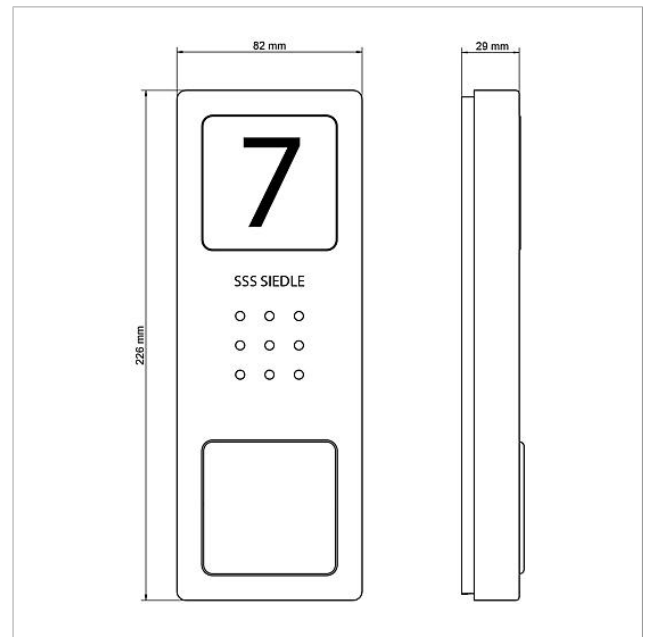

Set audio Siedle Basic
SET CAB 850-1 E/W

210008742

Pagina 2