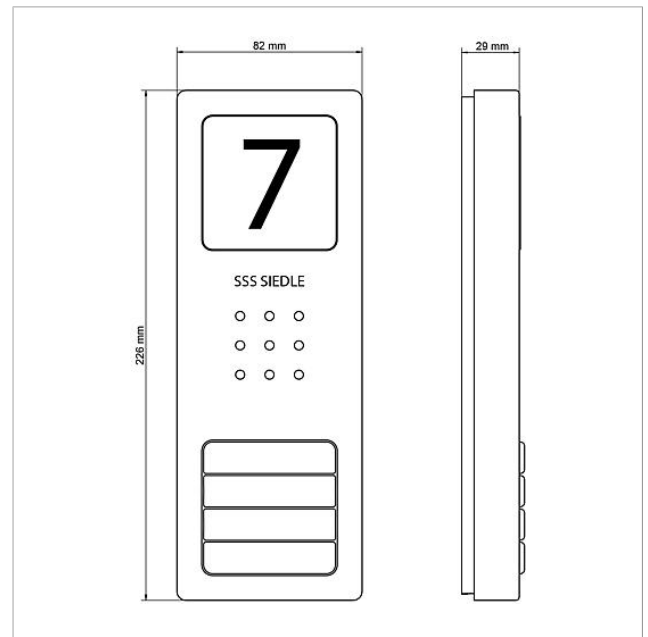

Set audio Siedle Basic
SET CAB 850-3 E/W

210008744

Pagina 2