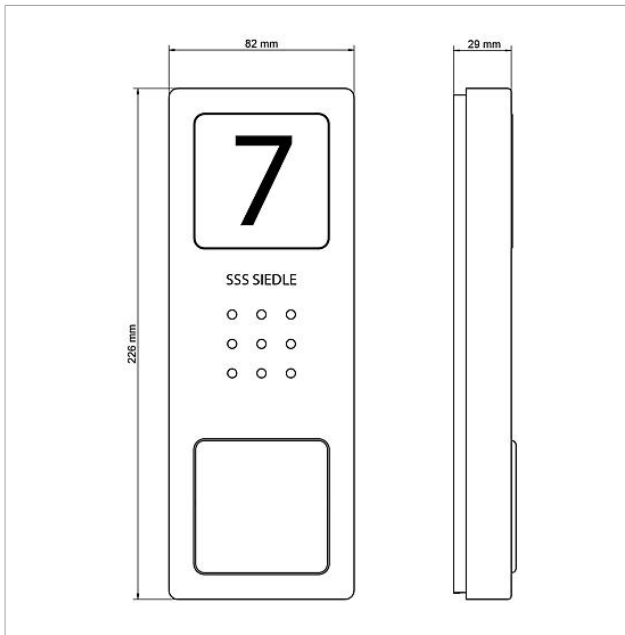

Set audio Siedle Basic
SET CAB 850-1

Pagina 4