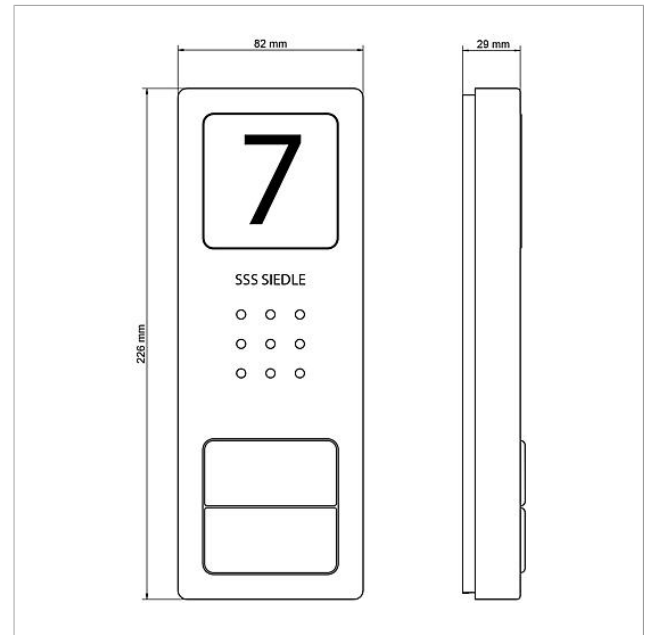

Set audio Siedle Basic
SET CAB 850-1

Pagina 4