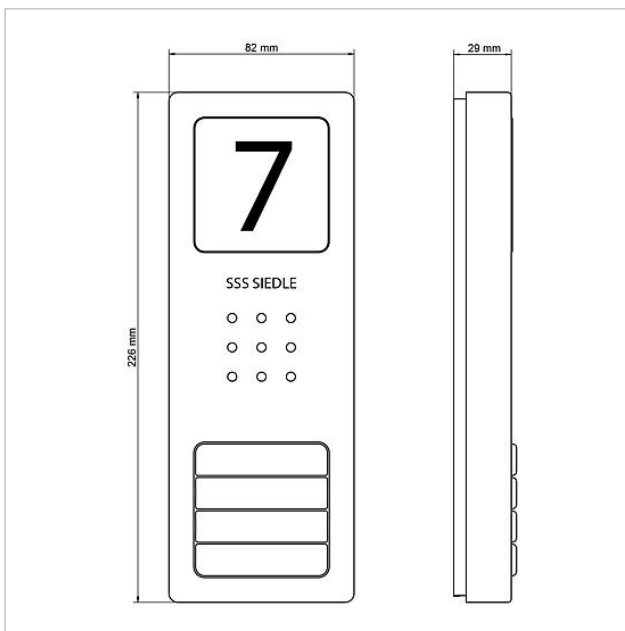

Set audio Siedle Basic
SET CAB 850-1

Pagina 4