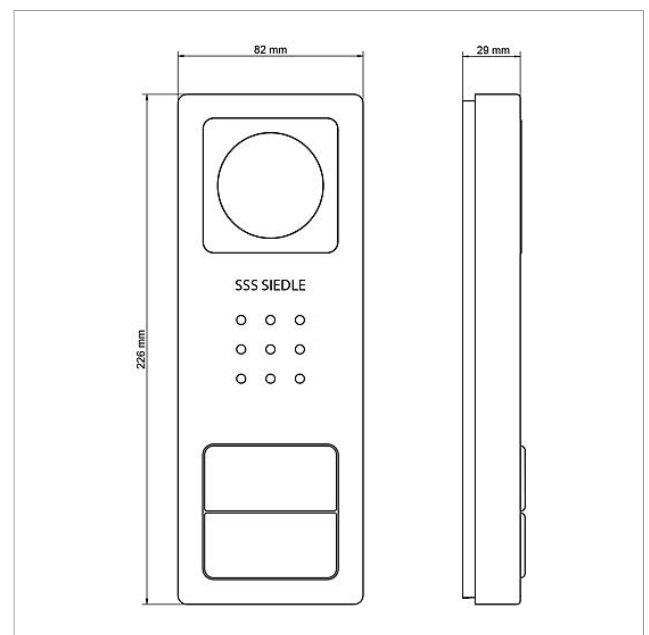

Set video Siedle Basic
SET CVB 850-1

Pagina 3