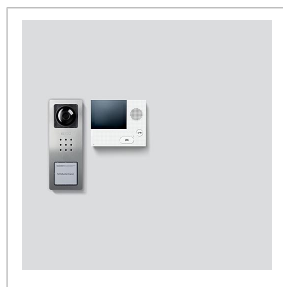

Descrizione del prodotto

Set video Siedle Basic nel sistema bus, dotato delle funzioni di chiamata, conversazione, video e apriporta.

Numero di tasti di chiamata: 1-2

Ogni set Basic può essere esteso con posti esterni e posti interni selezionati, nonché con funzioni di commutazione e una connessione telefonica.

Kit di fornitura:

- Posto esterno video Siedle Basic 1 (CV 850-1-... E), 2 (CV 850-2-... E)
- Posto interno video Siedle Basic (VIB 150-...)
- Alimentatore del set (SNG 850-...)

Prestazioni dell'SNG 850-0

- 10 indirizzi bus per l'alimentazione degli utenti bus
- Contatto apriporta e contatto luce integrati
- Programmazione: manuale, Plug+Play o tramite software per PC

Informazioni sugli articoli

Articolo	Descrizione articolo	Colore/Materiale	KG Codice
SET CVB 850-1 E/W	Set video Siedle Basic	Acciaio inox spazzolato	D 210008746-00
SET CVB 850-2 E/W	Set video Siedle Basic	Acciaio inox spazzolato	D 210008747-00

Pezzi di ricambio

Articolo	Descrizione articolo	Colore/Materiale	KCodice
CA 812-..., BCV/BCVU/CA/CAU/CV/CVU/STA/STV 850-...	Altoparlante	Altro	E 200029867-00
CA 812-..., CA/CAU/CVU 850-..., CV 850-x-03, -04	Microfono	Altro	E 200029868-00
CA 812-..., CA/CV 850-..., BCV 850-...	Cacciavite Siedle	Altro	E 200029931-00
CA 812-1, CA/CAU 850-1, BCV/BCVU/CV/CVU 850-1-...	Parte superiore targhetta portanome	Trasparentissimo	E 200029864-00
CA 812-1, CA/CAU 850-1, BCV/BCVU/CV/CVU 850-1-...	Insero diciture per targhetta del nome	Bianco	E 200029869-00
CA 812-2, CA/CAU 850-2, CV/CVU 850-2-...	Parte superiore targhetta portanome	Trasparentissimo	E 200029865-00
CA 812-2, CA/CAU 850-2, CV/CVU 850-2-...	Insero diciture per targhetta del nome	Bianco	E 200029870-00
CV 850-1-..., BCV 850-1-01 E	Parte superiore della scatola	Acciaio inox spazzolato	E 210008756-00
CV 850-2-..., BCV 850-2-01 E	Parte superiore della scatola	Acciaio inox spazzolato	E 210008754-00
VIB 150-...	Morsetti di collegamento	Blu	E 210007267-00