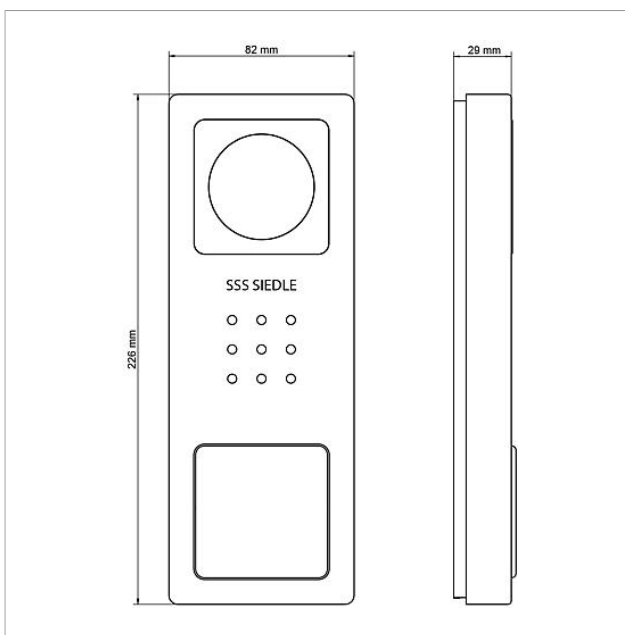

Set video Siedle Basic
SET CVB 850-1

Pagina 3