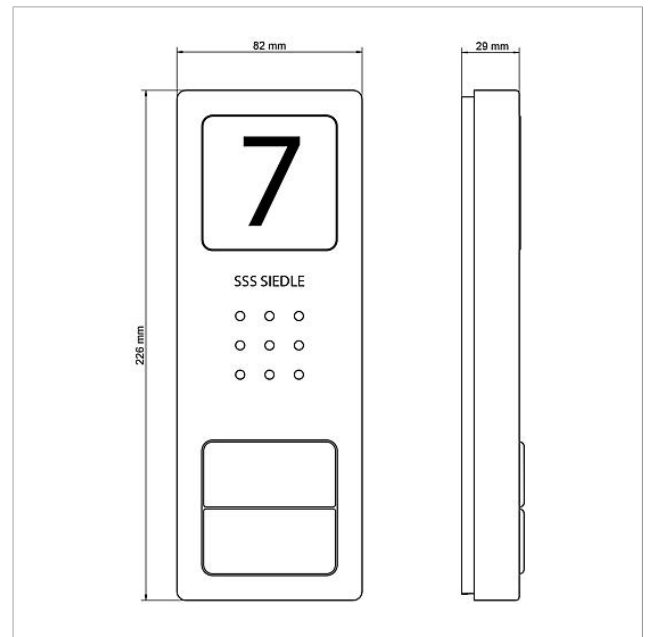

Parte superiore della
scatola
CA 812-2, CA 850-2 E

210008752

Pagina 2