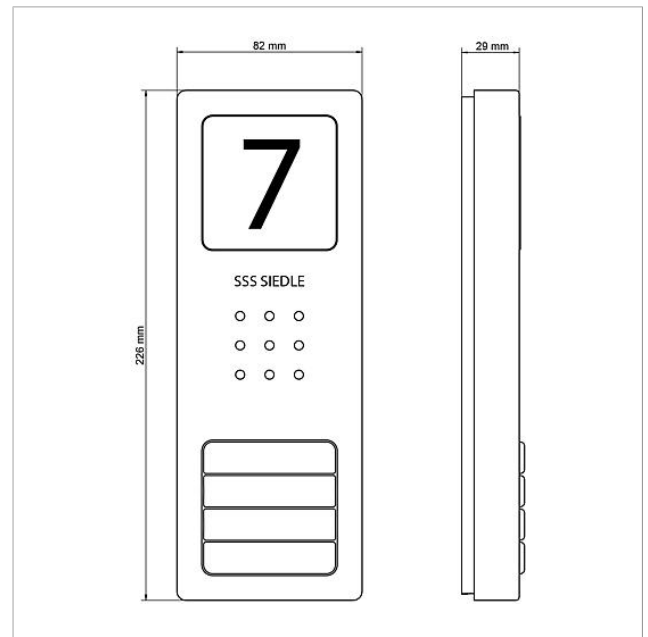

Parte superiore della
scatola
CA 812-4, CA 850-4 E
210008753-00

Descrizione del prodotto

Parte superiore della scatola per il posto esterno audio Compact CA 850-..., CA 812-... E

Dati tecnici

Dimensioni (mm) Larg. x Alt. x Prof.: 82 x 226 x 29

Informazioni sugli articoli

Articolo	Descrizione articolo	Colore/Materiale	KGCode
CA 812-4, CA 850-4 E	Parte superiore della scatola	Acciaio inox spazzolato	E 210008753-00

Parte superiore della
scatola
CA 812-4, CA 850-4 E

210008753

Pagina 2

Parte superiore della
scatola
CA 812-4, CA 850-4 E

210008753

Pagina 3

CA 812-x E Posto esterno audio Siedle Compact	Opuscolo informativo sul prodotto	1,9 MB	scaricare
CA 812-...	Dichiarazione di conformità	781 kB	scaricare
	Informazioni supplementari	109 kB	scaricare