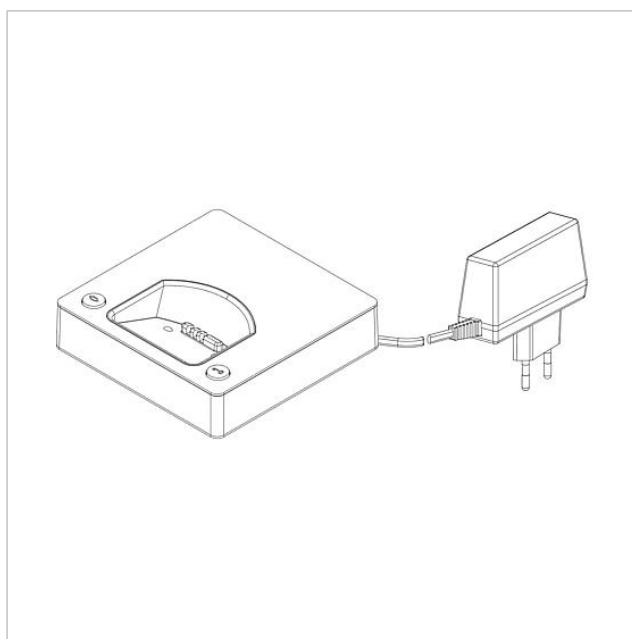

Siedle Scope Base
di ricarica con
alimentatore
S/SZM 85x-... EG/S EU

200029912-00

Descrizione del prodotto

L'unità di ricarica con alimentatore di Siedle Scope consente di ricaricare la parte mobile (portatile) in qualsiasi luogo l'unità di ricarica venga collegata alla rete elettrica.

Informazioni sugli articoli

Articolo	Descrizione articolo	Colore/Materiale	KGCodice
S/SZM 85x-... EG/S EU	Siedle Scope Base di ricarica con alimentatore	Finitura dorata/nera	E 200029912-00

Siedle Scope Base
di ricarica con
alimentatore
S/SZM 85x-... EG/S EU

200029912

Pagina 2

Siedle Scope Base
di ricarica con
alimentatore
S/SZM 85x-... EG/S EU

200029912

Pagina 3

S 851-0, SGM 650-0, SZM 851-0

Opuscolo informativo sul
prodotto

1,2 MB