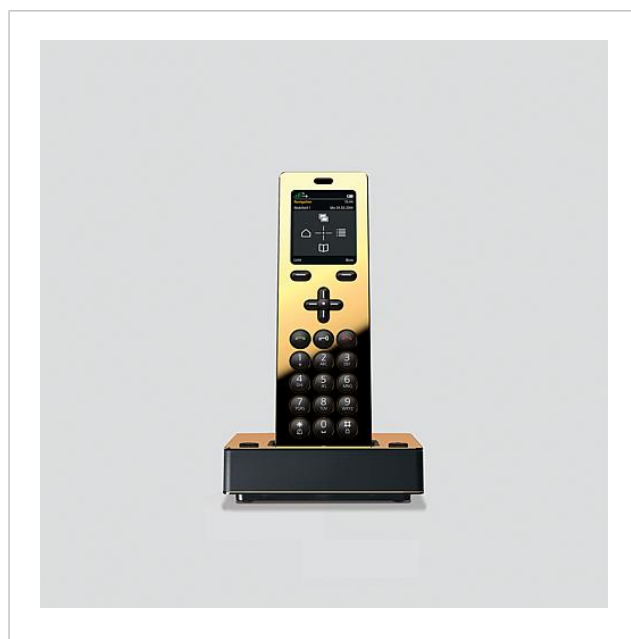

Siedle Scope Base
di ricarica con
alimentatore
S/SZM 85x-... EG/S EU

200029912-00

Descrizione del prodotto

L'unità di ricarica con alimentatore di Siedle Scope consente di ricaricare la parte mobile (portatile) in qualsiasi luogo l'unità di ricarica venga collegata alla rete elettrica.

Informazioni sugli articoli

Articolo	Descrizione articolo	Colore/Materiale	KGCodice
S/SZM 85x-... EG/S EU	Siedle Scope Base di ricarica con alimentatore	Finitura dorata/nera	E 200029912-00

Siedle Scope Base
di ricarica con
alimentatore
S/SZM 85x-... EG/S EU

200029912

Pagina 2

Siedle Scope Base
di ricarica con
alimentatore
S/SZM 85x-... EG/S EU

200029912

Pagina 3

S 851-0, SGM 650-0, SZM 851-0

Opuscolo informativo sul
prodotto

1,2 MB