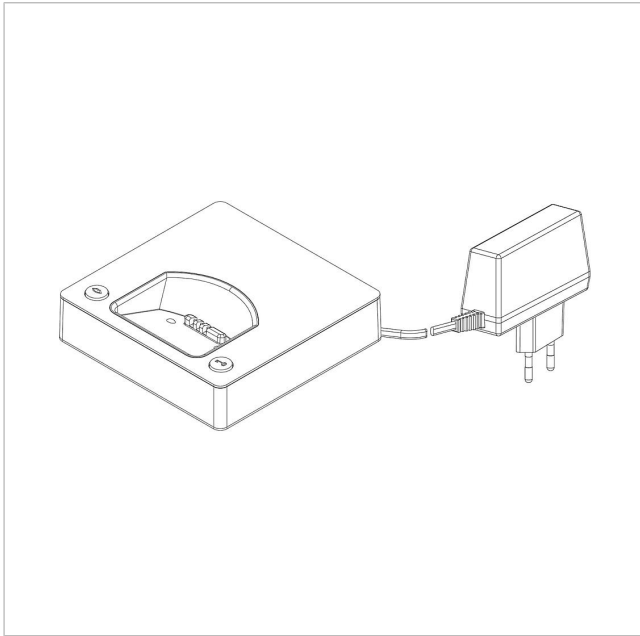

Siedle Scope Base
di ricarica con
alimentatore
S/SZM 85x-... EG/S EU

200029912-00

Descrizione del prodotto

L'unità di ricarica con alimentatore di Siedle Scope consente di ricaricare la parte mobile (portatile) in qualsiasi luogo l'unità di ricarica venga collegata alla rete elettrica.

Informazioni sugli articoli

Articolo	Descrizione articolo	Colore/Materiale	KGCodice
S/SZM 85x-... EG/S EU	Siedle Scope Base di ricarica con alimentatore	Finitura dorata/nera	E 200029912-00

Siedle Scope Base
di ricarica con
alimentatore
S/SZM 85x-... EG/S EU

200029912

Pagina 2

Siedle Scope Base
di ricarica con
alimentatore
S/SZM 85x-... EG/S EU

200029912

Pagina 3

S 851-0, SGM 650-0, SZM 851-0

Opuscolo informativo sul
prodotto

1,2 MB