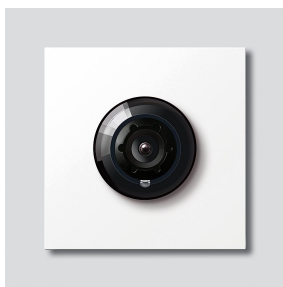

Telecamera bus 180 per
Siedle Vario
BCM 658-02 W

210009593

Pagina 3