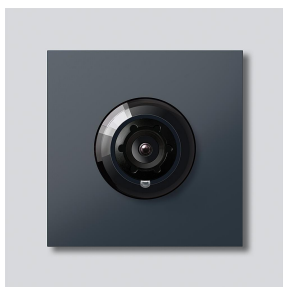

Telecamera bus 130 per
Siedle Vario
BCM 653-02 AG

210009913

Pagina 3