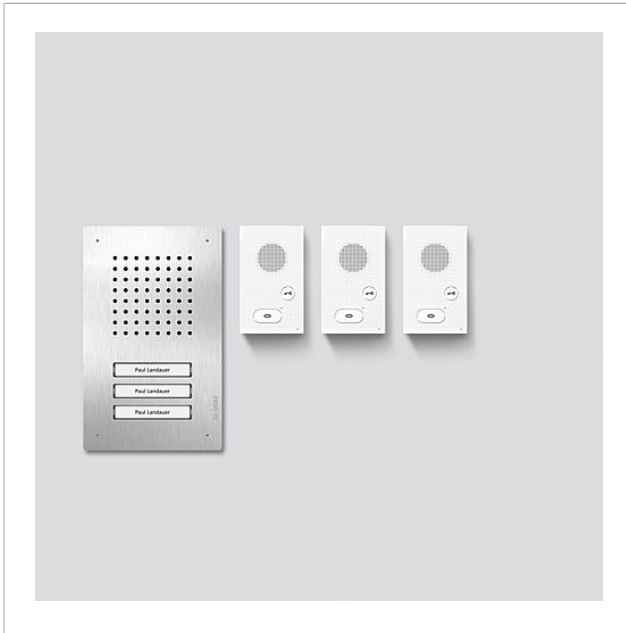

Descrizione del prodotto

Set audio Siedle Classic nel sistema bus, dotato delle funzioni di chiamata, conversazione e apriporta. Posto esterno incl. scatola da incasso.

Numero di tasti di chiamata: 1-4

Kit di fornitura:

- Posto esterno audio Siedle Classic (F CL A 0x B-...)
- 1-4 posti interni audio Siedle Basic (AIB 150-...)
- Alimentatore del set (SNG 850-...)

Prestazioni dell'SNG 850-0

- 10 indirizzi bus per l'alimentazione degli utenti bus
- Contatto apriporta e contatto luce integrati
- Programmazione: manuale, Plug+Play o tramite software per PC

Pezzi di ricambio

Articolo	Descrizione articolo	Colore/Materiale	KG	Codice
AIB 150-...	Morsetti di collegamento	Blu	E	200049391-00
CL 02 Siedle Classic	Parte superiore della targhetta del nome del tasto di chiamata	Trasparentissimo	E	200029966-00
CL 02 Siedle Classic	Tasto completo senza circuito stampato	Altro	E	200044537-00
CL 02-1 Siedle Classic	Circuito stampato tasti	Altro	E	200044533-00
CL 02-2 Siedle Classic	Circuito stampato tasti	Altro	E	200044534-00
CL 02-3 Siedle Classic	Circuito stampato tasti	Altro	E	200044535-00
CL 02-4 Siedle Classic	Circuito stampato tasti	Altro	E	200044536-00

Set audio Siedle Classic
SET CLAB 850-1

Pagina 3

Set audio Siedle Classic
SET CLAB 850-1

Pagina 4

Siedle Classic Istruzioni per il montaggio	Opuscolo informativo sul prodotto	1,4 MB	scaricare
AIB 150-01 Posto interno audio Siedle Basic	Opuscolo informativo sul prodotto	1,3 MB	scaricare
Siedle Classic Scatola da incasso	Opuscolo informativo sul prodotto	718 kB	scaricare
Set audio Siedle Classic/Set video Siedle Classic	Opuscolo informativo sul prodotto	3,1 MB	scaricare
CBTLE 051-05 Porter da incasso bus	Opuscolo informativo sul prodotto	521 kB	scaricare
AIB 150-01 Posto interno audio Siedle Basic	Istruzioni per l'uso	790 kB	scaricare
	Informazioni supplementari	109 kB	scaricare