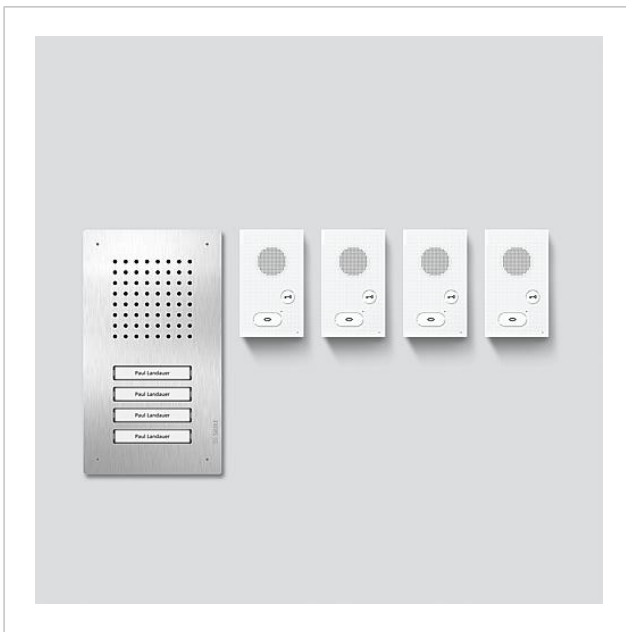

Descrizione del prodotto

Set audio Siedle Classic nel sistema bus, dotato delle funzioni di chiamata, conversazione e apriporta. Posto esterno incl. scatola da incasso.

Numero di tasti di chiamata: 1-4

Kit di fornitura:

Set audio Siedle Classic
SET CLAB 850-1

Pagina 2

Accessori

Articolo	Descrizione articolo	Colore/Materiale	KG	Codice
ZDS/CL	Protezione antifurto	Nero	D	200034998-00
ZNSM/CL-02	Accessorio targhetta del nome Metall Classic	Altro	D	200043063-00

Pezzi di ricambio

Articolo	Descrizione articolo	Colore/Materiale	KG	Codice
AIB 150-...	Morsetti di collegamento	Blu	E	200049391-00
CL 02 Siedle Classic	Parte superiore della targhetta del nome del tasto di chiamata	Trasparentissimo	E	200029966-00
CL 02 Siedle Classic	Tasto completo senza circuito stampato	Altro	E	200044537-00
CL 02-1 Siedle Classic	Circuito stampato tasti	Altro	E	200044533-00
CL 02-2 Siedle Classic	Circuito stampato tasti	Altro	E	200044534-00
CL 02-3 Siedle Classic	Circuito stampato tasti	Altro	E	200044535-00
CL 02-4 Siedle Classic	Circuito stampato tasti	Altro	E	200044536-00

Set audio Siedle Classic
SET CLAB 850-1

Pagina 3

Set audio Siedle Classic
SET CLAB 850-1

Pagina 4

Siedle Classic Istruzioni per il montaggio	Opuscolo informativo sul prodotto	1,4 MB	scaricare
AIB 150-01 Posto interno audio Siedle Basic	Opuscolo informativo sul prodotto	1,3 MB	scaricare
Siedle Classic Scatola da incasso	Opuscolo informativo sul prodotto	718 kB	scaricare
Set audio Siedle Classic/Set video Siedle Classic	Opuscolo informativo sul prodotto	3,1 MB	scaricare
CBTLE 051-05 Porter da incasso bus	Opuscolo informativo sul prodotto	521 kB	scaricare
AIB 150-01 Posto interno audio Siedle Basic	Istruzioni per l'uso	790 kB	scaricare
	Informazioni supplementari	109 kB	scaricare