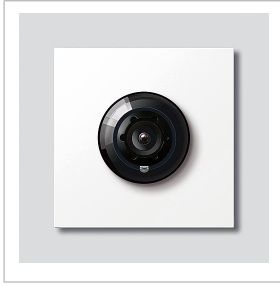

Telecamera 130 senza
sistema per Siedle Vario
CM 613-03

Pagina 4

Telecamera 130/180

Opuscolo informativo sul
prodotto

1,3 MB

[scaricare](#)