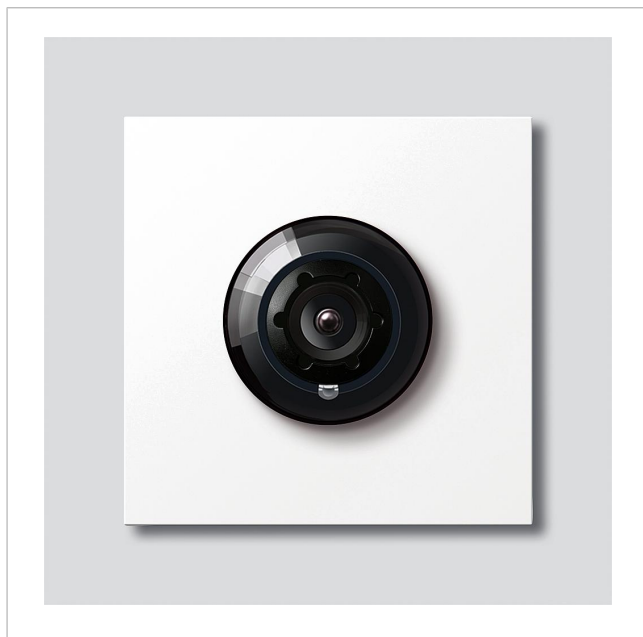

Telecamera 130 senza sistema per Siedle Vario CM 613-03

Pagina 1

Descrizione del prodotto

Telecamera 130 senza sistema per Siedle Vario con commutazione automatica giorno/notte (True Day/Night) e illuminazione ad infrarossi integrata. Angolo di ripresa orizzontale/verticale: circa 130°/100°

Wide Dynamic Range (WDR, ampio intervallo dinamico)

Sistema colori: PAL

Ripresa immagini: sensore CMOS 1/3" 728 x 488 pixel

Risoluzione: 550 linee TV

Obiettivo: 2,1 mm

Funzionamento continuo: idoneo

Riscaldamento a 2 livelli: 12 V AC max. 130 mA

Informazioni sugli articoli

Articolo	Descrizione articolo	Colore/Materiale	KGCode
CM 613-03 AG	Telecamera 130 senza sistema per Siedle Vario	Grigio antracite	D 210004911-03
CM 613-03 DG	Telecamera 130 senza sistema per Siedle Vario	Grigio scuro micaceo	D 200048276-03
CM 613-03 SM	Telecamera 130 senza sistema per Siedle Vario	Argento metallizzato	D 200048279-03
CM 613-03 W	Telecamera 130 senza sistema per Siedle Vario	Bianco	D 200048280-03