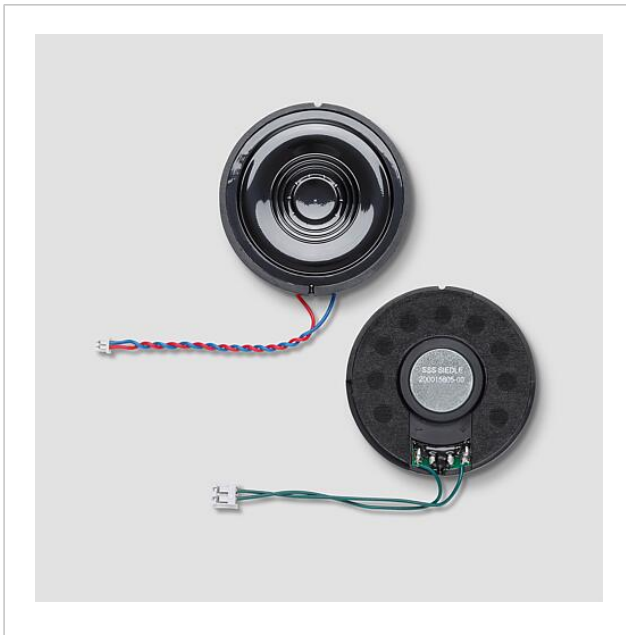

Altoparlante
BTLE 050-.../-03, BTLM
650-..., TLM 611/612-...

210011869

Pagina 2