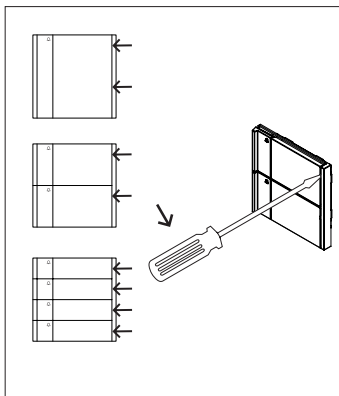

Die Vorlage kann mit Adobe Acrobat Reader DC ausgefüllt und ausgedruckt werden. Als Schriftart wird Helvetica Neue Regular in der Größe 14 pt verwendet. Die Schnittmarken helfen Ihnen beim ausschneiden. Die Vorlagen können für die Ruftasten für Siedle Vario verwendet werden.

Hinweis:

Im Druckmenü unter „Seite anpassen und Optionen“ -> „Tatsächliche Größe“ auswählen.

The template can be completed and printed out using Adobe Acrobat Reader DC. The font Helvetica Neue Regular, size 14 pt is used. The crop marks help you to cut it out. The templates can be used for the call buttons for Siedle Vario.

Note:

Select "Actual Size" in the print menu under "Page Sizing & Handling".

Ruftasten für Siedle Vario mit Schraubendreher öffnen und beschrifteten Einleger einsetzen. Zum schließen das Namensschild-Oberteil links unterklemmen und mit leichtem Druck schließen.

Open the call buttons for Siedle Vario with a screwdriver and insert the lettered insert. To close, clip the nameplate upper part under on the left and close with gentle pressure.