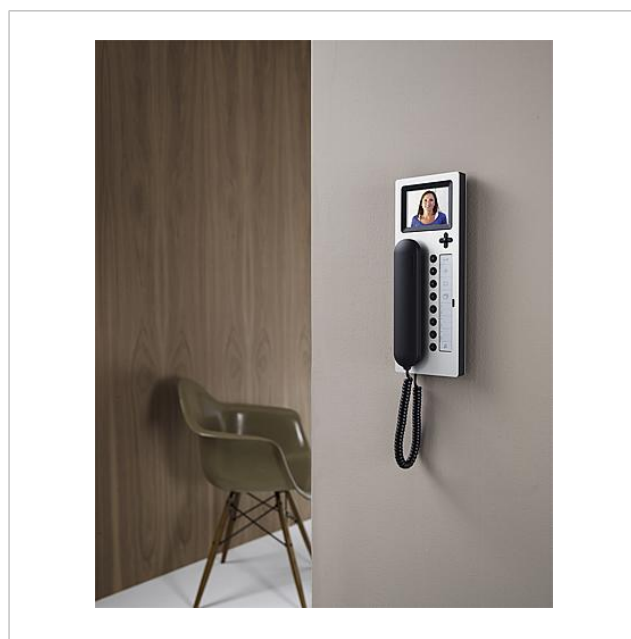

Citofono bus comfort
con monitor a colori
BTCV 850-03

Pagina 4