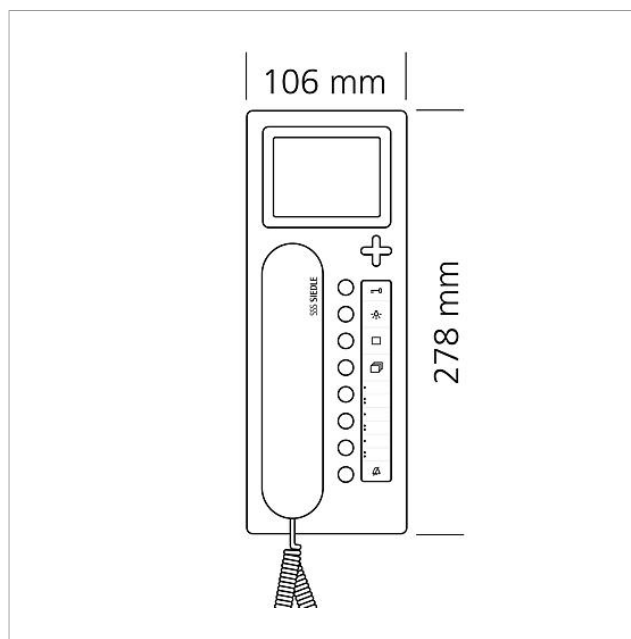

Citofono bus comfort
con monitor a colori
BTCV 850-03

Pagina 4