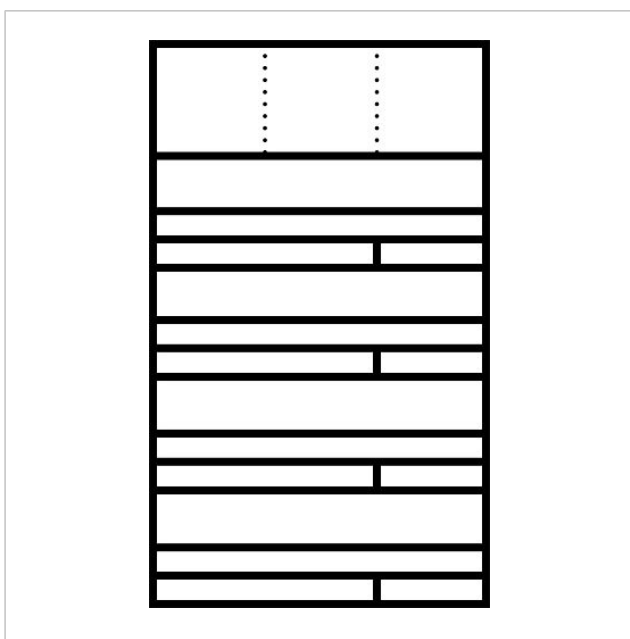

Cassetta per lettere
salvaspazio da montare
a parete
RGA 611-4/1-0

Pagina 3