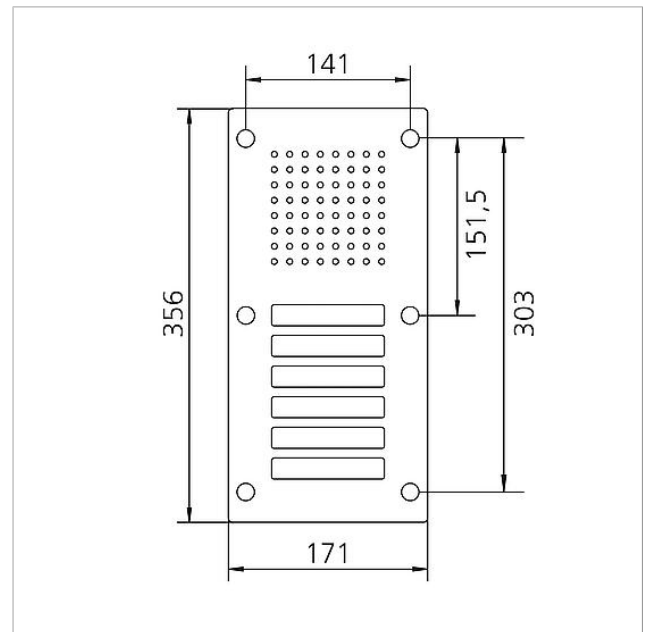

Posto esterno audio
Siedle Classic
CL 111-1 B-02

Pagina 5