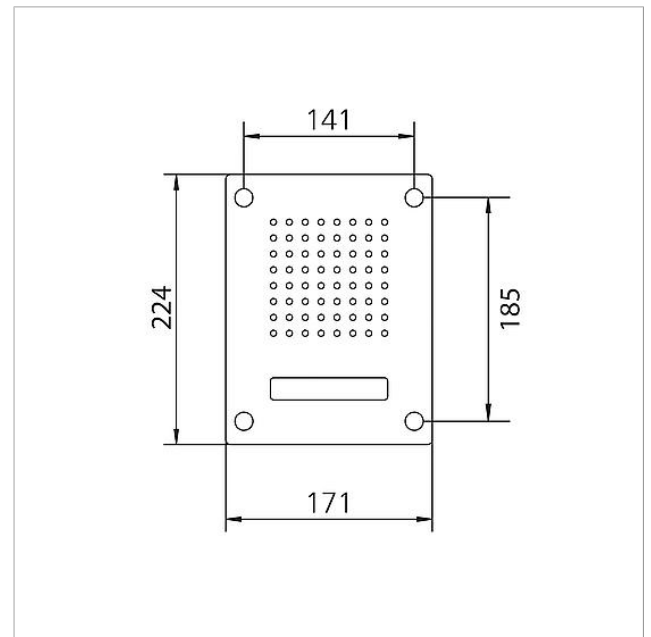

Posto esterno audio
Siedle Classic
CL 111-1 B-02

Pagina 3