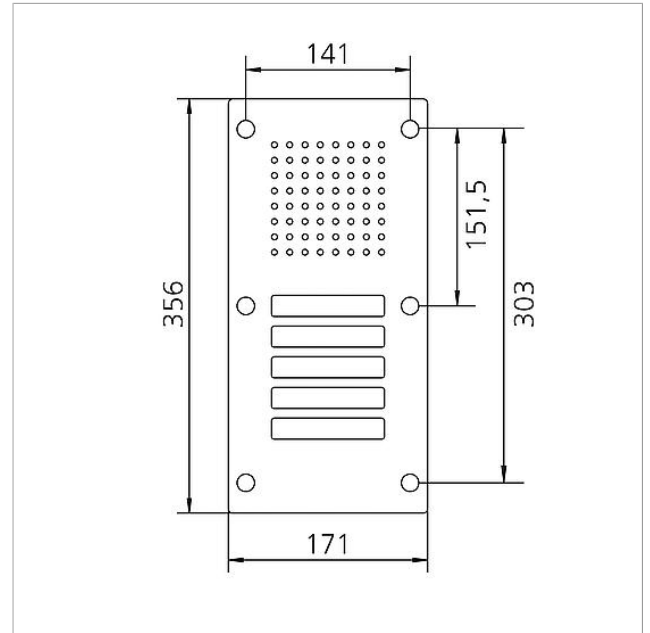

Posto esterno audio
Siedle Classic
CL 111-1 B-02

Pagina 5