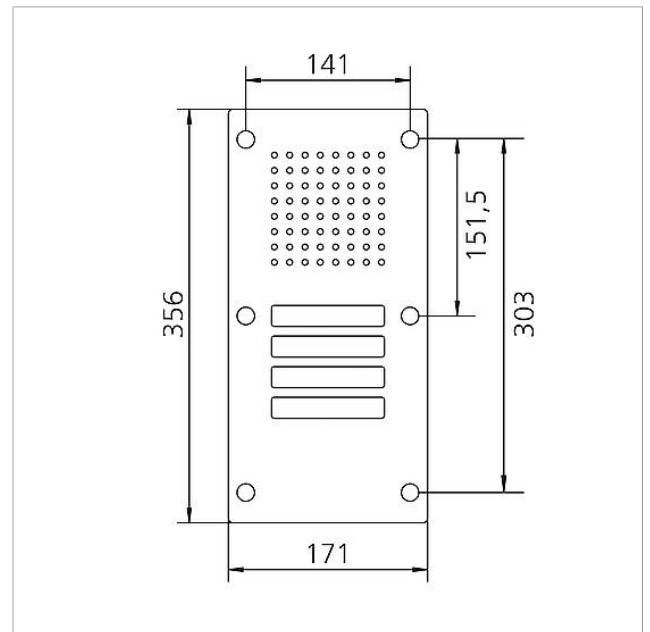

Posto esterno audio
Siedle Classic
CL 111-1 B-02

Pagina 4