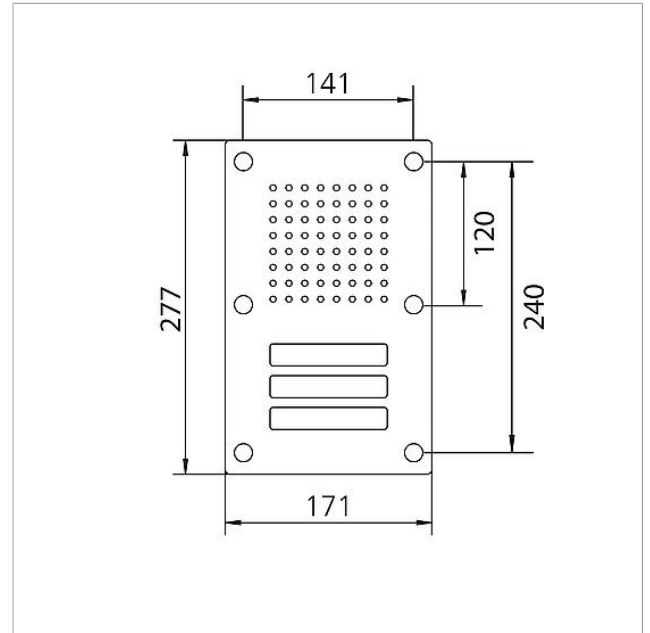

Posto esterno audio
Siedle Classic
CL 111-1 B-02

Pagina 4