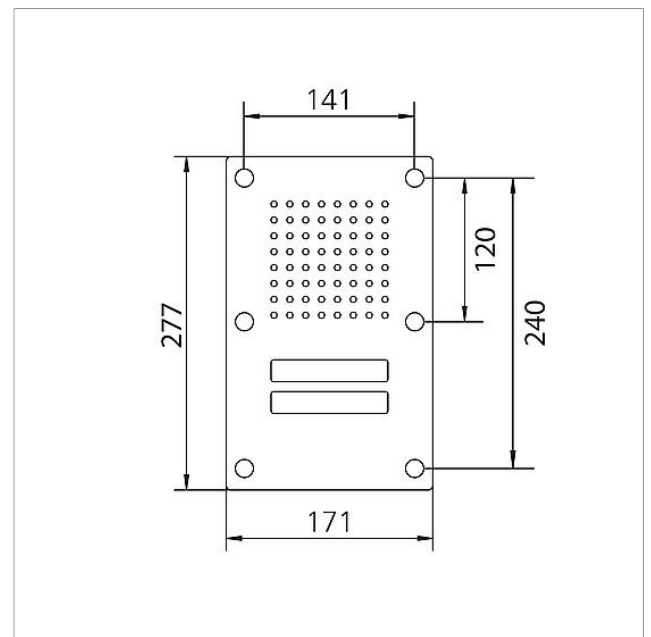

Posto esterno audio
Siedle Classic
CL 111-1 B-02

Pagina 3