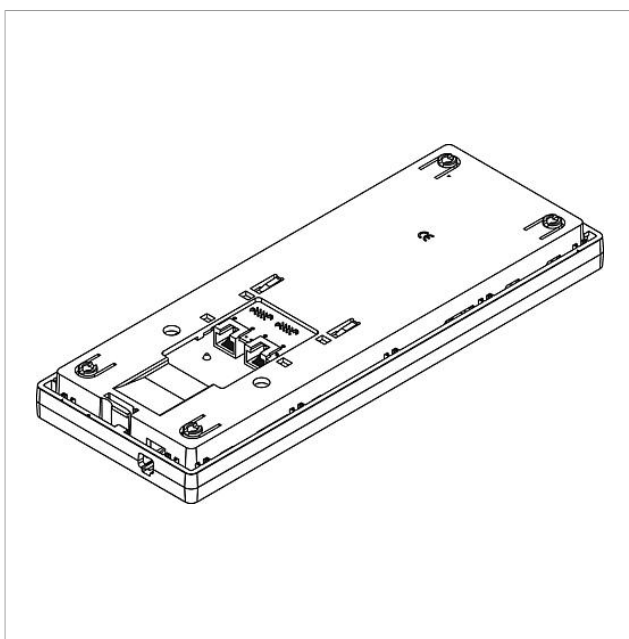

Accessorio da tavolo
Access
AZTV 870-0

Pagina 1

Descrizione del prodotto

Accessorio da tavolo Access per citofoni di sistema Access AHT/AHTV... per la conversione da apparecchi a parete in apparecchi da tavolo, con supporto antiscivolo.

Dati tecnici

Cavo di collegamento: 2 x 8 fili, lungo 3 m, con connettore RJ45
Temperatura ambiente: da +5 °C a +40 °C

Informazioni sugli articoli

Articolo	Descrizione articolo	Colore/Materiale	KG Codice
AZTV 870-0 S	Accessorio da tavolo Access	Nero	F 200041336-00
AZTV 870-0 W	Accessorio da tavolo Access	Bianco	F 200044477-00

Accessorio da tavolo
Access
AZTV 870-0

Pagina 2

Accessorio da tavolo
Access
AZTV 870-0

Pagina 3

Accessorio da tavolo
Access
AZTV 870-0

Pagina 4

Accessorio da tavolo
Access
AZTV 870-0

Pagina 5