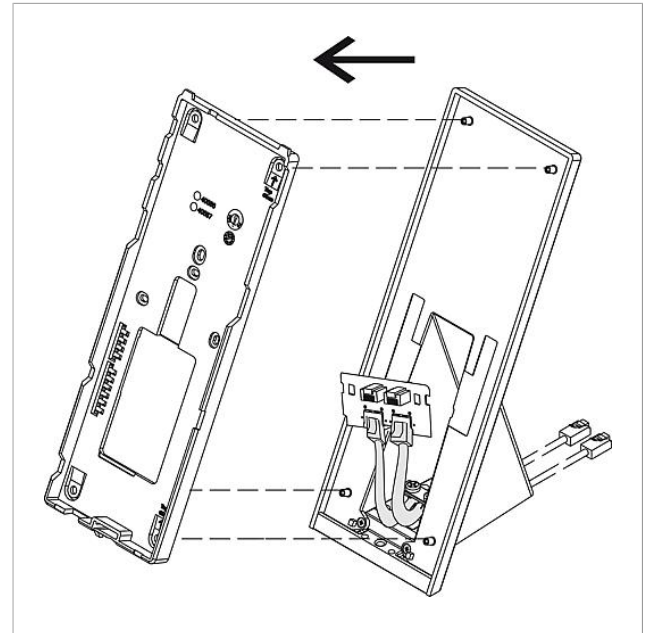

Accessorio da tavolo
Access
AZTV 870-0

Pagina 1

Descrizione del prodotto

Accessorio da tavolo Access per citofoni di sistema Access AHT/AHTV... per la conversione da apparecchi a parete in apparecchi da tavolo, con supporto antiscivolo.

Dati tecnici

Cavo di collegamento: 2 x 8 fili, lungo 3 m, con connettore RJ45
Temperatura ambiente: da +5 °C a +40 °C

Informazioni sugli articoli

Articolo	Descrizione articolo	Colore/Materiale	KG Codice
AZTV 870-0 S	Accessorio da tavolo Access	Nero	F 200041336-00
AZTV 870-0 W	Accessorio da tavolo Access	Bianco	F 200044477-00

Accessorio da tavolo
Access
AZTV 870-0

Pagina 2

Accessorio da tavolo
Access
AZTV 870-0

Pagina 3

Accessorio da tavolo
Access
AZTV 870-0

Pagina 4

Accessorio da tavolo
Access
AZTV 870-0

Pagina 5