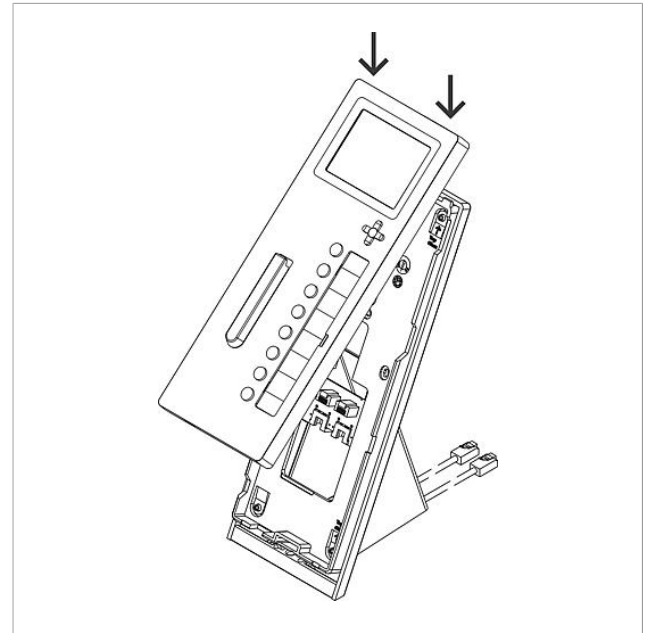

Accessorio da tavolo
Access
AZTV 870-0

Pagina 1

Descrizione del prodotto

Accessorio da tavolo Access per citofoni di sistema Access AHT/AHTV... per la conversione da apparecchi a parete in apparecchi da tavolo, con supporto antiscivolo.

Dati tecnici

Cavo di collegamento: 2 x 8 fili, lungo 3 m, con connettore RJ45
Temperatura ambiente: da +5 °C a +40 °C

Informazioni sugli articoli

Articolo	Descrizione articolo	Colore/Materiale	KG Codice
AZTV 870-0 S	Accessorio da tavolo Access	Nero	F 200041336-00
AZTV 870-0 W	Accessorio da tavolo Access	Bianco	F 200044477-00

Accessorio da tavolo
Access
AZTV 870-0

Pagina 2

Accessorio da tavolo
Access
AZTV 870-0

Pagina 3

Accessorio da tavolo
Access
AZTV 870-0

Pagina 4

Accessorio da tavolo
Access
AZTV 870-0

Pagina 5

Accessorio da tavolo
Access
AZTV 870-0

Pagina 6

AZTV 870-0 Accessorio da tavolo Access	Opuscolo informativo sul prodotto	1 MB	scaricare
AZTV 870-0	Dichiarazione di conformità	333 kB	scaricare
	Informazioni supplementari	109 kB	scaricare