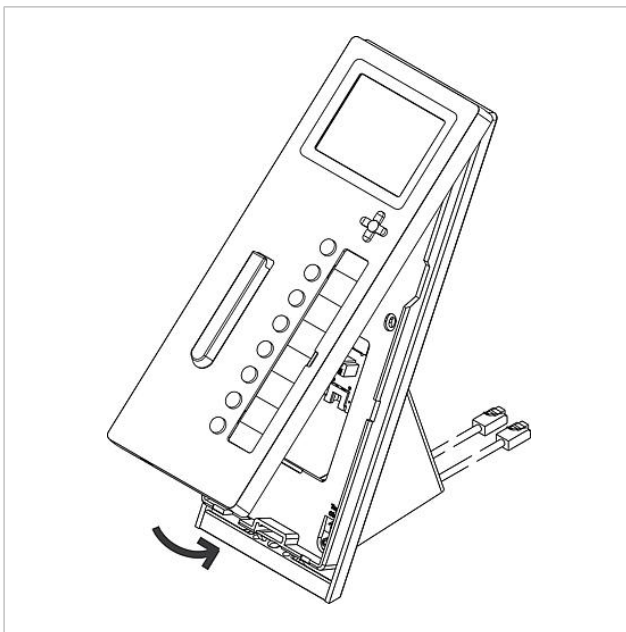

Accessorio da tavolo
Access
AZTV 870-0

Pagina 1

Descrizione del prodotto

Accessorio da tavolo Access per citofoni di sistema Access AHT/AHTV... per la conversione da apparecchi a parete in apparecchi da tavolo, con supporto antiscivolo.

Dati tecnici

Cavo di collegamento: 2 x 8 fili, lungo 3 m, con connettore RJ45
Temperatura ambiente: da +5 °C a +40 °C

Informazioni sugli articoli

Articolo	Descrizione articolo	Colore/Materiale	KG Codice
AZTV 870-0 S	Accessorio da tavolo Access	Nero	F 200041336-00
AZTV 870-0 W	Accessorio da tavolo Access	Bianco	F 200044477-00

Accessorio da tavolo
Access
AZTV 870-0

Pagina 2

Accessorio da tavolo
Access
AZTV 870-0

Pagina 3

Accessorio da tavolo
Access
AZTV 870-0

Pagina 4

Accessorio da tavolo
Access
AZTV 870-0

Pagina 5