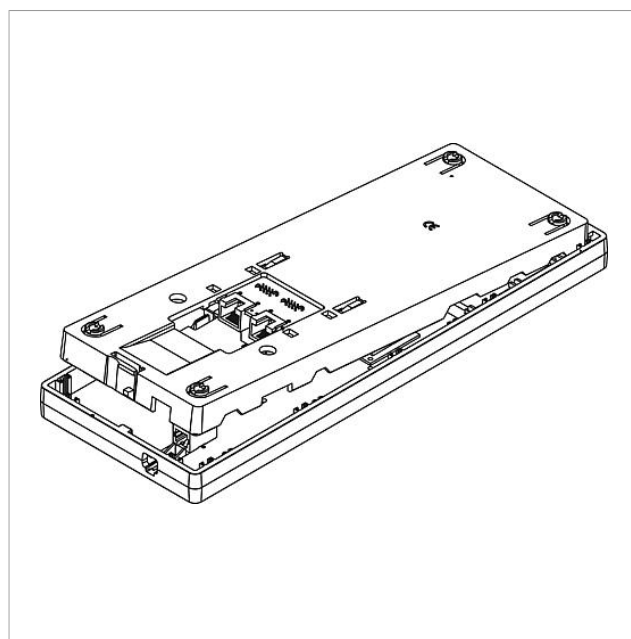

Accessorio da tavolo
Access
AZTV 870-0

Pagina 1

Descrizione del prodotto

Accessorio da tavolo Access per citofoni di sistema Access AHT/AHTV... per la conversione da apparecchi a parete in apparecchi da tavolo, con supporto antiscivolo.

Dati tecnici

Cavo di collegamento: 2 x 8 fili, lungo 3 m, con connettore RJ45
Temperatura ambiente: da +5 °C a +40 °C

Informazioni sugli articoli

Articolo	Descrizione articolo	Colore/Materiale	KG Codice
AZTV 870-0 S	Accessorio da tavolo Access	Nero	F 200041336-00
AZTV 870-0 W	Accessorio da tavolo Access	Bianco	F 200044477-00

Accessorio da tavolo
Access
AZTV 870-0

Pagina 2

Accessorio da tavolo
Access
AZTV 870-0

Pagina 3

Accessorio da tavolo
Access
AZTV 870-0

Pagina 4

Accessorio da tavolo
Access
AZTV 870-0

Pagina 5