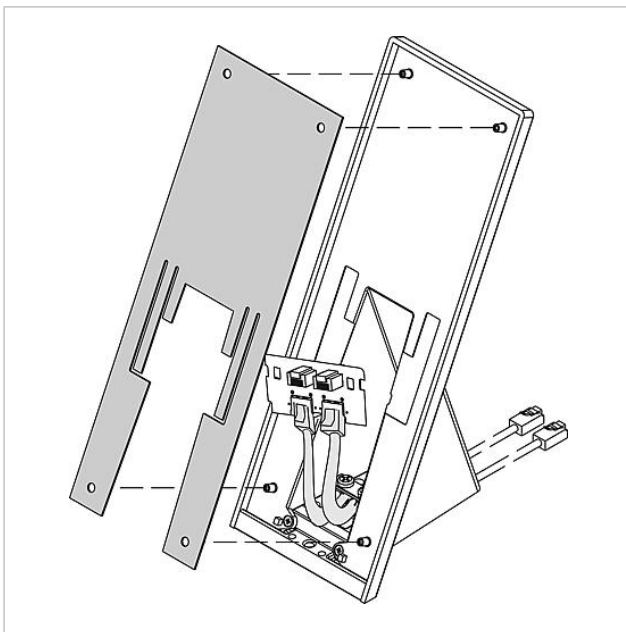

Accessorio da tavolo
Access
AZTV 870-0

Pagina 1

Descrizione del prodotto

Accessorio da tavolo Access per citofoni di sistema Access AHT/AHTV... per la conversione da apparecchi a parete in apparecchi da tavolo, con supporto antiscivolo.

Dati tecnici

Cavo di collegamento: 2 x 8 fili, lungo 3 m, con connettore RJ45
Temperatura ambiente: da +5 °C a +40 °C

Informazioni sugli articoli

Articolo	Descrizione articolo	Colore/Materiale	KG Codice
AZTV 870-0 S	Accessorio da tavolo Access	Nero	F 200041336-00
AZTV 870-0 W	Accessorio da tavolo Access	Bianco	F 200044477-00

Accessorio da tavolo
Access
AZTV 870-0

Pagina 2

Accessorio da tavolo
Access
AZTV 870-0

Pagina 3

Accessorio da tavolo
Access
AZTV 870-0

Pagina 4

Accessorio da tavolo
Access
AZTV 870-0

Pagina 5