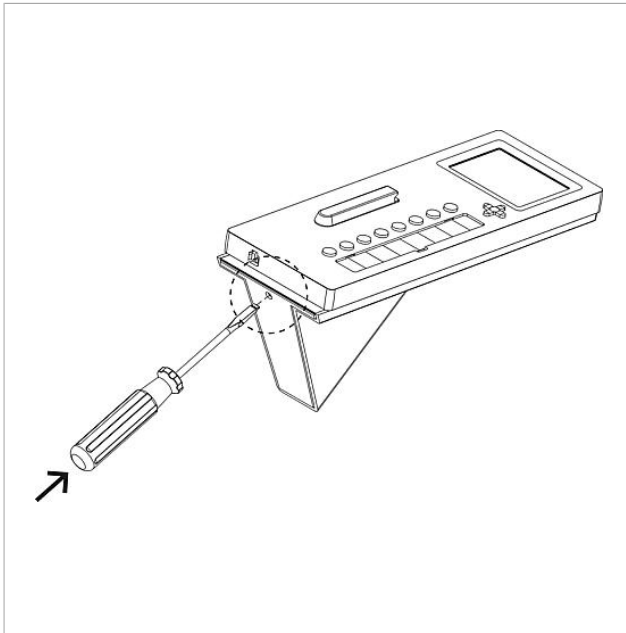

Accessorio da tavolo
Access
AZTV 870-0

Pagina 1

Descrizione del prodotto

Accessorio da tavolo Access per citofoni di sistema Access AHT/AHTV... per la conversione da apparecchi a parete in apparecchi da tavolo, con supporto antiscivolo.

Dati tecnici

Cavo di collegamento: 2 x 8 fili, lungo 3 m, con connettore RJ45
Temperatura ambiente: da +5 °C a +40 °C

Informazioni sugli articoli

Articolo	Descrizione articolo	Colore/Materiale	KG Codice
AZTV 870-0 S	Accessorio da tavolo Access	Nero	F 200041336-00
AZTV 870-0 W	Accessorio da tavolo Access	Bianco	F 200044477-00

Accessorio da tavolo
Access
AZTV 870-0

Pagina 2

Accessorio da tavolo
Access
AZTV 870-0

Pagina 3

Accessorio da tavolo
Access
AZTV 870-0

Pagina 4

Accessorio da tavolo
Access
AZTV 870-0

Pagina 5