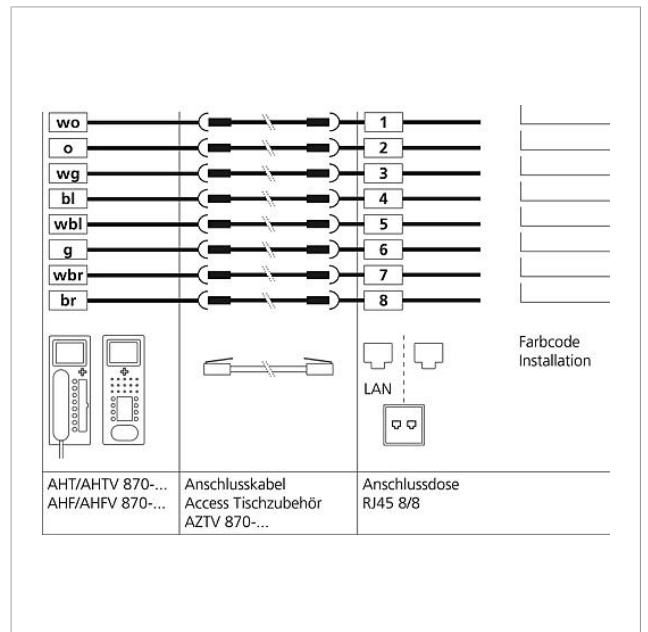

Accessorio da tavolo
Access
AZTV 870-0

Pagina 1

Descrizione del prodotto

Accessorio da tavolo Access per citofoni di sistema Access AHT/AHTV... per la conversione da apparecchi a parete in apparecchi da tavolo, con supporto antiscivolo.

Dati tecnici

Cavo di collegamento: 2 x 8 fili, lungo 3 m, con connettore RJ45
Temperatura ambiente: da +5 °C a +40 °C

Informazioni sugli articoli

Articolo	Descrizione articolo	Colore/Materiale	KG Codice
AZTV 870-0 S	Accessorio da tavolo Access	Nero	F 200041336-00
AZTV 870-0 W	Accessorio da tavolo Access	Bianco	F 200044477-00

Accessorio da tavolo
Access
AZTV 870-0

Pagina 2

Accessorio da tavolo
Access
AZTV 870-0

Pagina 3

Accessorio da tavolo
Access
AZTV 870-0

Pagina 4

Accessorio da tavolo
Access
AZTV 870-0

Pagina 5

Accessorio da tavolo
Access
AZTV 870-0

Pagina 6

AZTV 870-0 Accessorio da tavolo Access	Opuscolo informativo sul prodotto	1 MB	scaricare
AZTV 870-0	Dichiarazione di conformità	333 kB	scaricare
	Informazioni supplementari	109 kB	scaricare