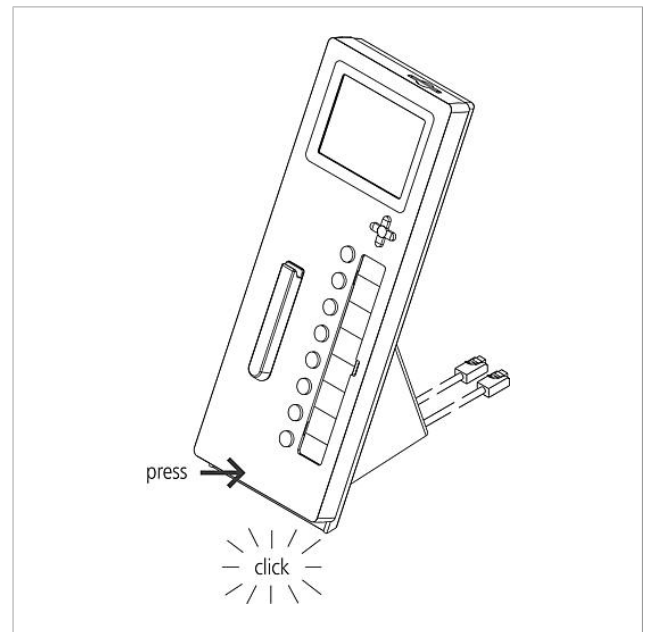

Accessorio da tavolo
Access
AZTV 870-0

Pagina 1

Descrizione del prodotto

Accessorio da tavolo Access per citofoni di sistema Access AHT/AHTV... per la conversione da apparecchi a parete in apparecchi da tavolo, con supporto antiscivolo.

Dati tecnici

Cavo di collegamento: 2 x 8 fili, lungo 3 m, con connettore RJ45
Temperatura ambiente: da +5 °C a +40 °C

Informazioni sugli articoli

Articolo	Descrizione articolo	Colore/Materiale	KG Codice
AZTV 870-0 S	Accessorio da tavolo Access	Nero	F 200041336-00
AZTV 870-0 W	Accessorio da tavolo Access	Bianco	F 200044477-00

Accessorio da tavolo
Access
AZTV 870-0

Pagina 2

Accessorio da tavolo
Access
AZTV 870-0

Pagina 3

Accessorio da tavolo
Access
AZTV 870-0

Pagina 4

Accessorio da tavolo
Access
AZTV 870-0

Pagina 5