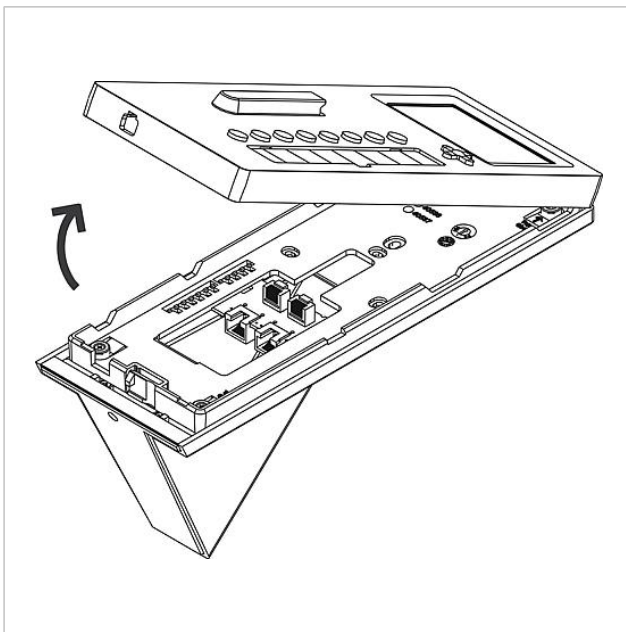

Accessorio da tavolo
Access
AZTV 870-0

Pagina 1

Descrizione del prodotto

Accessorio da tavolo Access per citofoni di sistema Access AHT/AHTV... per la conversione da apparecchi a parete in apparecchi da tavolo, con supporto antiscivolo.

Dati tecnici

Cavo di collegamento: 2 x 8 fili, lungo 3 m, con connettore RJ45
Temperatura ambiente: da +5 °C a +40 °C

Informazioni sugli articoli

Articolo	Descrizione articolo	Colore/Materiale	KG Codice
AZTV 870-0 S	Accessorio da tavolo Access	Nero	F 200041336-00
AZTV 870-0 W	Accessorio da tavolo Access	Bianco	F 200044477-00

Accessorio da tavolo
Access
AZTV 870-0

Pagina 2

Accessorio da tavolo
Access
AZTV 870-0

Pagina 3

Accessorio da tavolo
Access
AZTV 870-0

Pagina 4

Accessorio da tavolo
Access
AZTV 870-0

Pagina 5

Accessorio da tavolo
Access
AZTV 870-0

Pagina 6

AZTV 870-0 Accessorio da tavolo Access	Opuscolo informativo sul prodotto	1 MB	scaricare
AZTV 870-0	Dichiarazione di conformità	333 kB	scaricare
	Informazioni supplementari	109 kB	scaricare