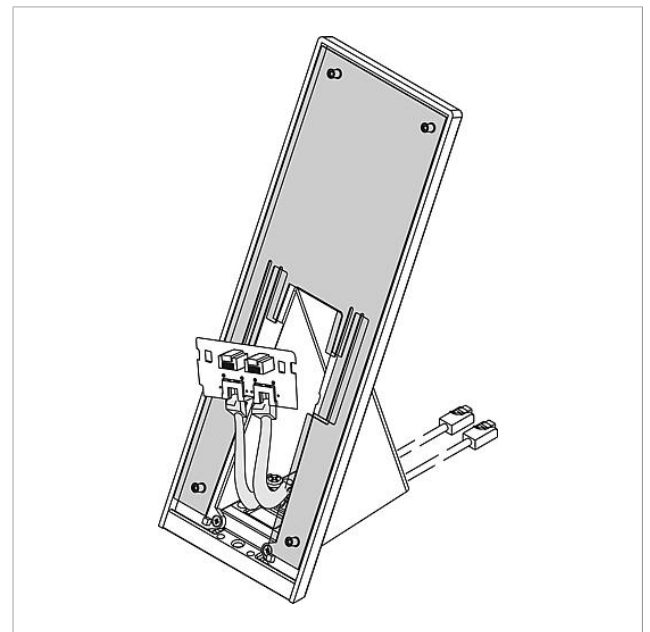

Accessorio da tavolo
Access
AZTV 870-0

Pagina 1

Descrizione del prodotto

Accessorio da tavolo Access per citofoni di sistema Access AHT/AHTV... per la conversione da apparecchi a parete in apparecchi da tavolo, con supporto antiscivolo.

Dati tecnici

Cavo di collegamento: 2 x 8 fili, lungo 3 m, con connettore RJ45
Temperatura ambiente: da +5 °C a +40 °C

Informazioni sugli articoli

Articolo	Descrizione articolo	Colore/Materiale	KG Codice
AZTV 870-0 S	Accessorio da tavolo Access	Nero	F 200041336-00
AZTV 870-0 W	Accessorio da tavolo Access	Bianco	F 200044477-00

Accessorio da tavolo
Access
AZTV 870-0

Pagina 2

Accessorio da tavolo
Access
AZTV 870-0

Pagina 3

Accessorio da tavolo
Access
AZTV 870-0

Pagina 4

Accessorio da tavolo
Access
AZTV 870-0

Pagina 5