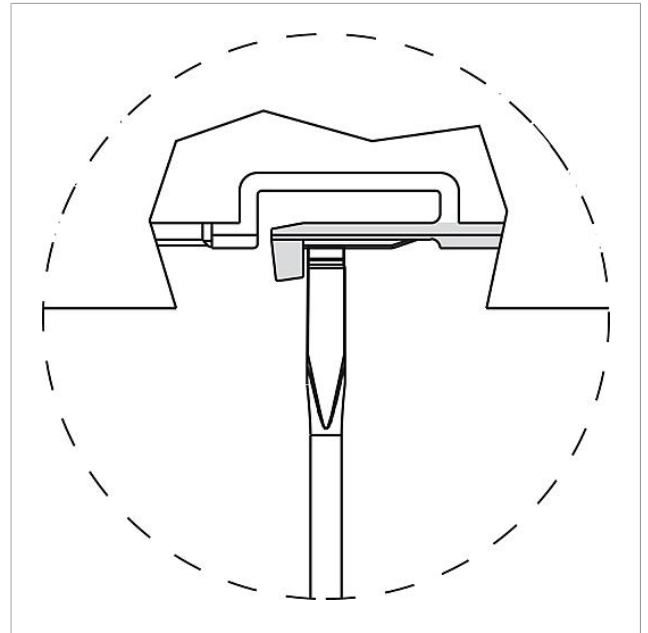

Accessorio da tavolo
Access
AZTV 870-0

Pagina 1

Descrizione del prodotto

Accessorio da tavolo Access per citofoni di sistema Access AHT/AHTV... per la conversione da apparecchi a parete in apparecchi da tavolo, con supporto antiscivolo.

Dati tecnici

Cavo di collegamento: 2 x 8 fili, lungo 3 m, con connettore RJ45
Temperatura ambiente: da +5 °C a +40 °C

Informazioni sugli articoli

Articolo	Descrizione articolo	Colore/Materiale	KG Codice
AZTV 870-0 S	Accessorio da tavolo Access	Nero	F 200041336-00
AZTV 870-0 W	Accessorio da tavolo Access	Bianco	F 200044477-00

Accessorio da tavolo
Access
AZTV 870-0

Pagina 2

Accessorio da tavolo
Access
AZTV 870-0

Pagina 3

Accessorio da tavolo
Access
AZTV 870-0

Pagina 4

Accessorio da tavolo
Access
AZTV 870-0

Pagina 5