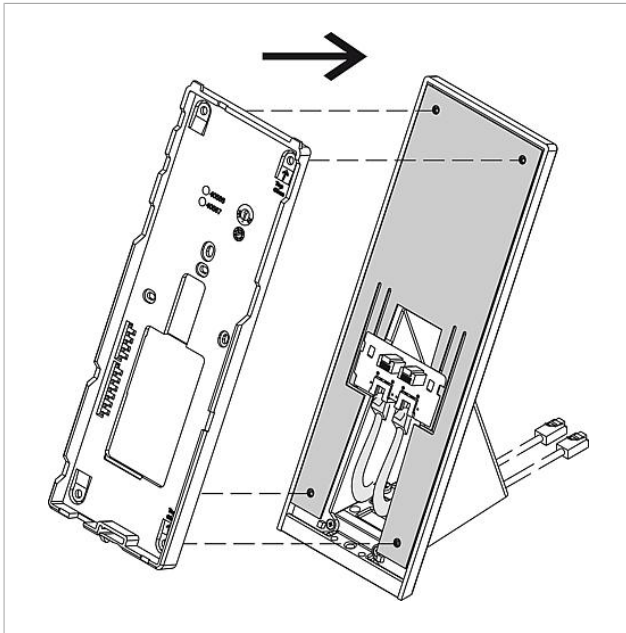

Accessorio da tavolo
Access
AZTV 870-0

Pagina 1

Descrizione del prodotto

Accessorio da tavolo Access per citofoni di sistema Access AHT/AHTV... per la conversione da apparecchi a parete in apparecchi da tavolo, con supporto antiscivolo.

Dati tecnici

Cavo di collegamento: 2 x 8 fili, lungo 3 m, con connettore RJ45
Temperatura ambiente: da +5 °C a +40 °C

Informazioni sugli articoli

Articolo	Descrizione articolo	Colore/Materiale	KG Codice
AZTV 870-0 S	Accessorio da tavolo Access	Nero	F 200041336-00
AZTV 870-0 W	Accessorio da tavolo Access	Bianco	F 200044477-00

Accessorio da tavolo
Access
AZTV 870-0

Pagina 2

Accessorio da tavolo
Access
AZTV 870-0

Pagina 3

Accessorio da tavolo
Access
AZTV 870-0

Pagina 4

Accessorio da tavolo
Access
AZTV 870-0

Pagina 5

Accessorio da tavolo
Access
AZTV 870-0

Pagina 6

AZTV 870-0 Accessorio da tavolo Access	Opuscolo informativo sul prodotto	1 MB	scaricare
AZTV 870-0	Dichiarazione di conformità	333 kB	scaricare
	Informazioni supplementari	109 kB	scaricare