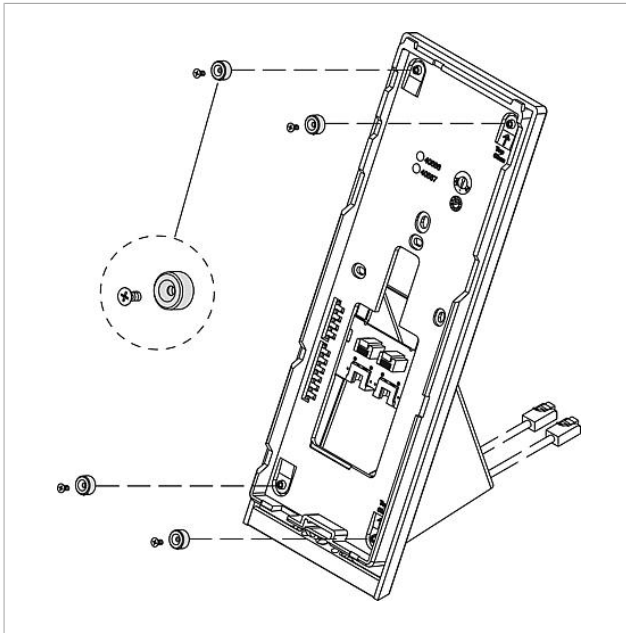

Accessorio da tavolo
Access
AZTV 870-0

Pagina 1

Descrizione del prodotto

Accessorio da tavolo Access per citofoni di sistema Access AHT/AHTV... per la conversione da apparecchi a parete in apparecchi da tavolo, con supporto antiscivolo.

Dati tecnici

Cavo di collegamento: 2 x 8 fili, lungo 3 m, con connettore RJ45
Temperatura ambiente: da +5 °C a +40 °C

Informazioni sugli articoli

Articolo	Descrizione articolo	Colore/Materiale	KG Codice
AZTV 870-0 S	Accessorio da tavolo Access	Nero	F 200041336-00
AZTV 870-0 W	Accessorio da tavolo Access	Bianco	F 200044477-00

Accessorio da tavolo
Access
AZTV 870-0

Pagina 2

Accessorio da tavolo
Access
AZTV 870-0

Pagina 3

Accessorio da tavolo
Access
AZTV 870-0

Pagina 4

Accessorio da tavolo
Access
AZTV 870-0

Pagina 5