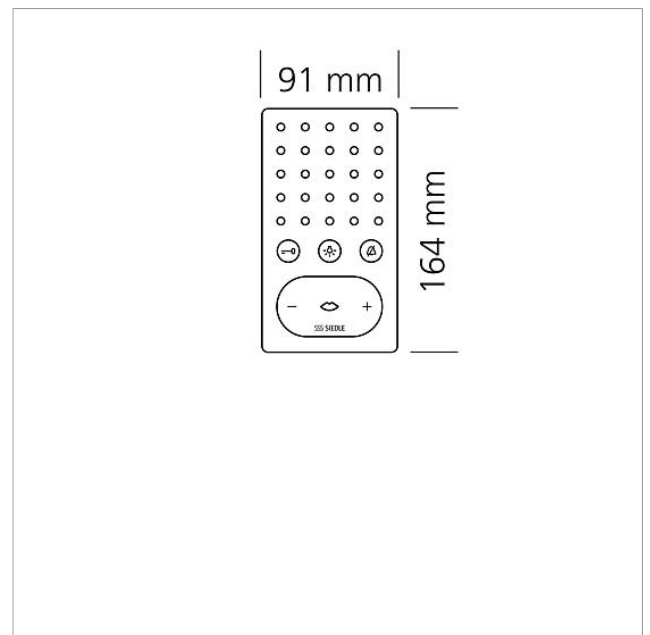

Citofono vivavoce bus
standard
BFS 850-02

Pagina 3