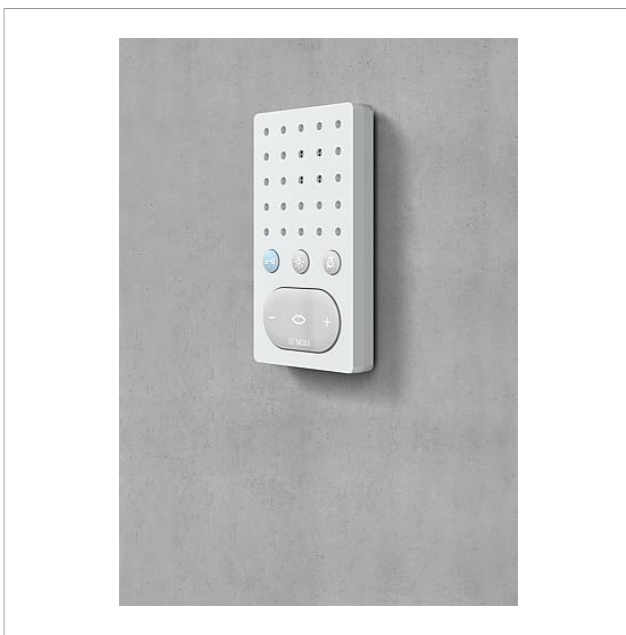

Citofono vivavoce bus
standard
BFS 850-02

Pagina 3