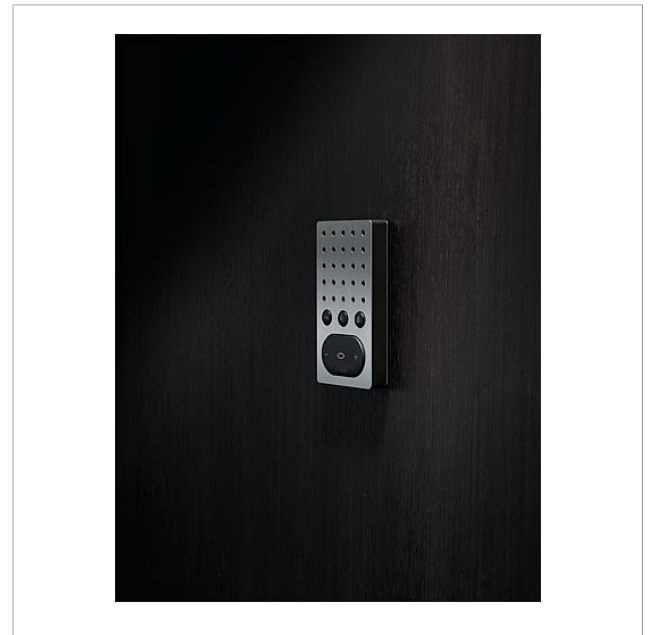

Citofono vivavoce bus
standard
BFS 850-02

Pagina 3